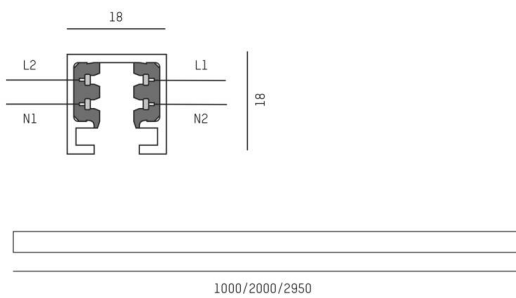

VOLARE 2.0

652-0010200005

VOLARE TRACK RAIL 2 PHASES en profilé d'aluminium extrudé, blanc, RAL 9016, gradation: non dimmable, IP20

ILLUSTRATION

DONNÉES TECHNIQUES

Gradation	non dimmable
Tension	220-240V 50/60HZ 2x10A
Longueur [mm]	2000
Largeur [mm]	18
Hauteur [mm]	18
Type de protection	IP20
Classe de protection	classe de protection I
Matériau	profilé d'aluminium extrudé
Couleur du luminaire	blanc
RAL	9016
Poids net [kg]	0,76
EAN numéro	9008905680946

Label énergie

Les valeurs indiquées sont des valeurs assignées. La puissance et le flux lumineux sous soumis à une tolérance d'environ 10 %. Tolérance de la température de couleur: +/- 150 K. Sauf indication contraire, les valeurs s'appliquent à une température ambiante de 25 °C.