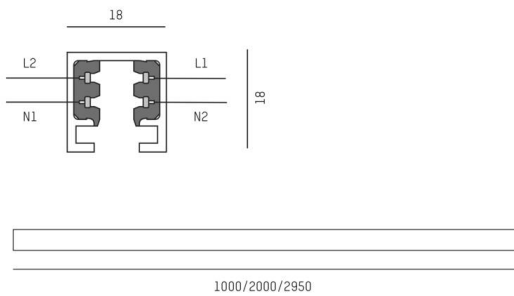

VOLARE 2.0

652-0010200005

VOLARE TRACK 2-PHASEN SCHIENE aus stranggepresstem Aluminiumprofil, weiß, ähnlich RAL 9016, Dimmbarkeit: nicht dimmbar, IP20,

SKIZZE

TECHNISCHE DETAILS

Dimmbarkeit	nicht dimmbar
Spannung	220-240V 50/60HZ 2x10A
Länge [mm]	2000
Breite [mm]	18
Höhe [mm]	18
Schutzart	IP20
Schutzklasse	Schutzklasse I
Material	stranggepresstem Aluminiumprofil
Farbe Leuchte	weiß
RAL	9016
Nettogewicht [kg]	0,76
EAN-Nummer	9008905680946

Energie Label

Die Werte sind Bemessungswerte. Leistung und Lichtstrom unterliegen initial einer Toleranz von +/- 10%.
Toleranz der Farbtemperatur: +/- 150 K. Die Werte gelten, wenn nicht anders angegeben, für eine Umgebungstemperatur von 25°C.