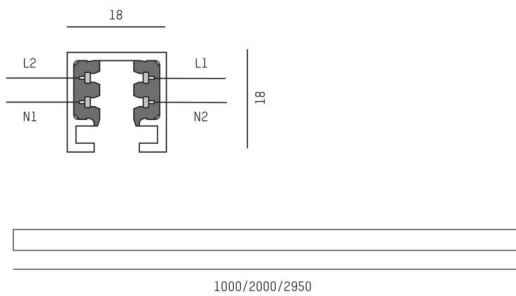

**VOLARE 2.0**

**652-0010200005**

VOLARE TRACK 2-PHASEN SCHIENE aus stranggepresstem Aluminiumprofil, weiß, ähnlich RAL 9016, Dimmbarkeit: nicht dimmbar, IP20,

**SKIZZE**

**TECHNISCHE DETAILS**

Dimmbarkeit	nicht dimmbar
Spannung	220-240V 50/60HZ 2x10A
Länge [mm]	2000
Breite [mm]	18
Höhe [mm]	18
Schutzart	IP20
Schutzklasse	Schutzklasse I
Material	stranggepresstem Aluminiumprofil
Farbe Leuchte	weiß
RAL	9016
Nettogewicht [kg]	0,76
EAN-Nummer	9008905680946

Energie Label

Die Werte sind Bemessungswerte. Leistung und Lichtstrom unterliegen initial einer Toleranz von +/- 10%.  
Toleranz der Farbtemperatur: +/- 150 K. Die Werte gelten, wenn nicht anders angegeben, für eine Umgebungstemperatur von 25°C.