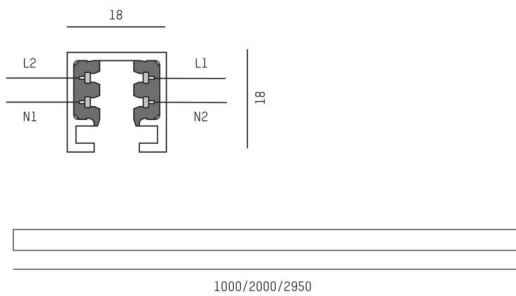

VOLARE 2.0

652-0010100005

VOLARE TRACK RAIL 2 PHASES en profilé d'aluminium extrudé, blanc, RAL 9016, gradation: non dimmable, IP20

ILLUSTRATION

DONNÉES TECHNIQUES

Gradation	non dimmable
Tension	220-240V 50/60HZ 2x10A
Longueur [mm]	1000
Largeur [mm]	18
Hauteur [mm]	18
Type de protection	IP20
Classe de protection	classe de protection I
Matériau	profilé d'aluminium extrudé
Couleur du luminaire	blanc
RAL	9016
Poids net [kg]	0,38
EAN numéro	9008905680939

Label énergie

Les valeurs indiquées sont des valeurs assignées. La puissance et le flux lumineux sous soumis à une tolérance d'environ 10 %. Tolérance de la température de couleur: +/- 150 K. Sauf indication contraire, les valeurs s'appliquent à une température ambiante de 25 °C.