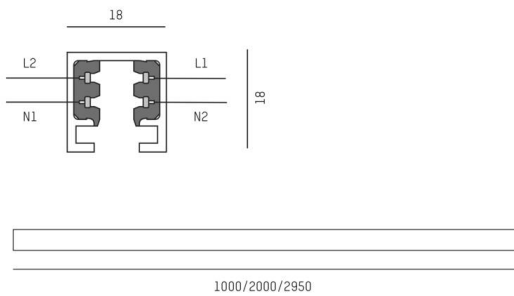

VOLARE 2.0

652-0010100005

VOLARE TRACK 2-PHASEN SCHIENE aus stranggepresstem Aluminiumprofil, weiß, ähnlich RAL 9016, Dimmbarkeit: nicht dimmbar, IP20,

SKIZZE

TECHNISCHE DETAILS

Dimmbarkeit	nicht dimmbar
Spannung	220-240V 50/60HZ 2x10A
Länge [mm]	1000
Breite [mm]	18
Höhe [mm]	18
Schutzart	IP20
Schutzklasse	Schutzklasse I
Material	stranggepresstem Aluminiumprofil
Farbe Leuchte	weiß
RAL	9016
Nettogewicht [kg]	0,38
EAN-Nummer	9008905680939

Energie Label

Die Werte sind Bemessungswerte. Leistung und Lichtstrom unterliegen initial einer Toleranz von +/- 10%.
Toleranz der Farbtemperatur: +/- 150 K. Die Werte gelten, wenn nicht anders angegeben, für eine Umgebungstemperatur von 25°C.