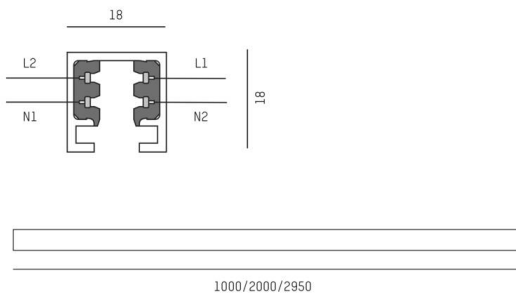

VOLARE 2.0

652-0010100005

VOLARE TRACK 2-PHASEN SCHIENE aus stranggepresstem Aluminiumprofil, weiß, ähnlich RAL 9016, Dimmbarkeit: nicht dimmbar, IP20,

SKIZZE

TECHNISCHE DETAILS

Dimmbarkeit	nicht dimmbar
Spannung	220-240V 50/60HZ 2x10A
Länge [mm]	1000
Breite [mm]	18
Höhe [mm]	18
Schutzart	IP20
Schutzklasse	Schutzklasse I
Material	stranggepresstem Aluminiumprofil
Farbe Leuchte	weiß
RAL	9016
Nettogewicht [kg]	0,38
EAN-Nummer	9008905680939

Energie Label

Die Werte sind Bemessungswerte. Leistung und Lichtstrom unterliegen initial einer Toleranz von +/- 10%.
Toleranz der Farbtemperatur: +/- 150 K. Die Werte gelten, wenn nicht anders angegeben, für eine Umgebungstemperatur von 25°C.