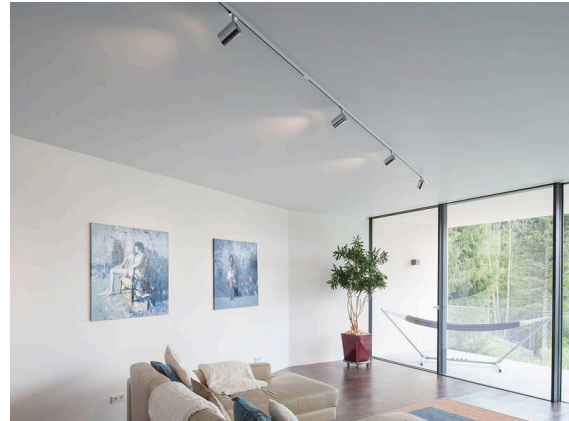

**VOLARE 2.0****652-0010300008**

VOLARE TRACK RAIL 2 PHASES en profilé d'aluminium extrudé, nature anodisé, gradation: non dimmable, IP20

**ILLUSTRATION****DONNÉES TECHNIQUES**

Gradation	non dimmable
Tension	220-240V 50/60HZ 2x10A
Longueur [mm]	2950
Largeur [mm]	18
Hauteur [mm]	18
Type de protection	IP20
Classe de protection	classe de protection I
Matériau	profilé d'aluminium extrudé
Couleur du luminaire	aluminium anodisé
Poids net [kg]	1,17
EAN numéro	9008905680922