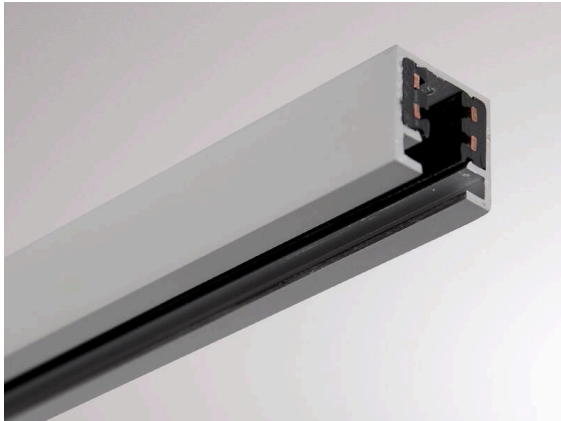

**VOLARE 2.0****652-0010300008**

VOLARE TRACK RAIL 2 PHASES en profilé d'aluminium extrudé, nature anodisé, gradation: non dimmable, IP20

**ILLUSTRATION****DONNÉES TECHNIQUES**

Gradation	non dimmable
Tension	220-240V 50/60HZ 2x10A
Longueur [mm]	2950
Largeur [mm]	18
Hauteur [mm]	18
Type de protection	IP20
Classe de protection	classe de protection I
Matériau	profilé d'aluminium extrudé
Couleur du luminaire	aluminium anodisé
Poids net [kg]	1,17
EAN numéro	9008905680922