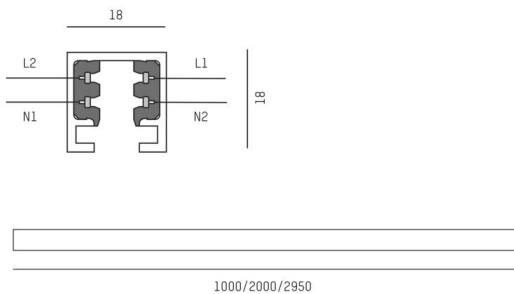

**VOLARE 2.0****652-0010300008**

VOLARE TRACK RAIL 2 PHASES en profilé d'aluminium extrudé, nature anodisé, gradation: non dimmable, IP20

**ILLUSTRATION****DONNÉES TECHNIQUES**

Gradation	non dimmable
Tension	220-240V 50/60HZ 2x10A
Longueur [mm]	2950
Largeur [mm]	18
Hauteur [mm]	18
Type de protection	IP20
Classe de protection	classe de protection I
Matériau	profilé d'aluminium extrudé
Couleur du luminaire	aluminium anodisé
Poids net [kg]	1,17
EAN numéro	9008905680922

Label énergie

Les valeurs indiquées sont des valeurs assignées. La puissance et le flux lumineux sous soumis à une tolérance d'environ 10 %.  
Tolérance de la température de couleur: +/- 150 K. Sauf indication contraire, les valeurs s'appliquent à une température ambiante de 25 °C.