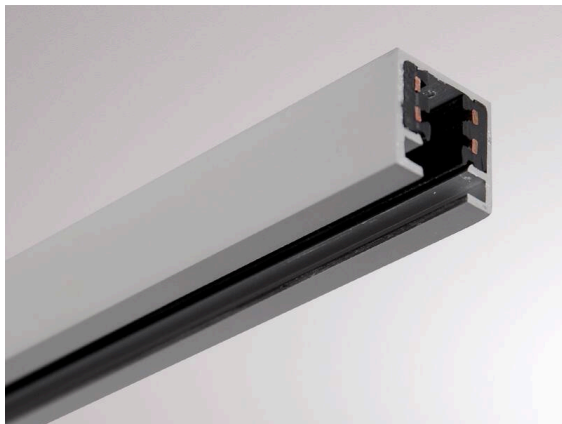

**VOLARE 2.0**

**652-0010200008**

VOLARE TRACK 2-PHASEN SCHIENE aus stranggepresstem Aluminiumprofil, aluminium eloxiert, Dimmbarkeit: nicht dimmbar, IP20,

**SKIZZE**

**TECHNISCHE DETAILS**

Dimmbarkeit	nicht dimmbar
Spannung	220-240V 50/60HZ 2x10A
Länge [mm]	2000
Breite [mm]	18
Höhe [mm]	18
Schutzart	IP20
Schutzklasse	Schutzklasse I
Material	stranggepresstem Aluminiumprofil
Farbe Leuchte	aluminium eloxiert
Nettogewicht [kg]	0,79
EAN-Nummer	9008905680915