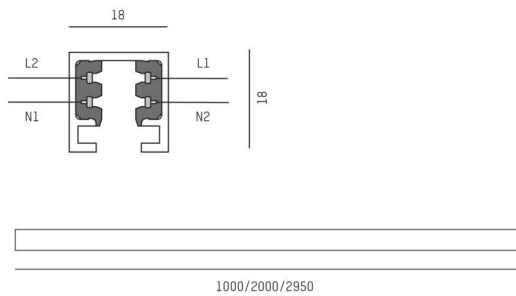

**VOLARE 2.0**

**652-0010200008**

VOLARE TRACK 2-PHASEN SCHIENE aus stranggepresstem Aluminiumprofil, aluminium eloxiert, Dimmbarkeit: nicht dimmbar, IP20,

**SKIZZE**

**TECHNISCHE DETAILS**

Dimmbarkeit	nicht dimmbar
Spannung	220-240V 50/60HZ 2x10A
Länge [mm]	2000
Breite [mm]	18
Höhe [mm]	18
Schutzart	IP20
Schutzklasse	Schutzklasse I
Material	stranggepresstem Aluminiumprofil
Farbe Leuchte	aluminium eloxiert
Nettogewicht [kg]	0,79
EAN-Nummer	9008905680915

Energie Label

Die Werte sind Bemessungswerte. Leistung und Lichtstrom unterliegen initial einer Toleranz von +/- 10%.  
Toleranz der Farbtemperatur: +/- 150 K. Die Werte gelten, wenn nicht anders angegeben, für eine Umgebungstemperatur von 25°C.