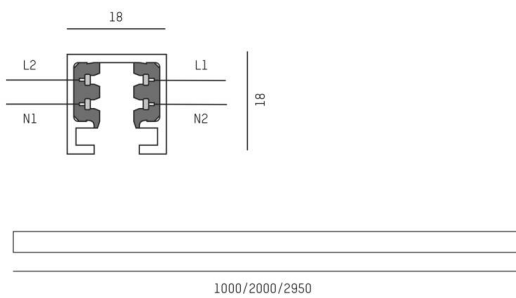

**VOLARE 2.0**

**652-0010200008**

VOLARE TRACK RAIL 2 PHASES en profilé d'aluminium extrudé, nature anodisé, gradation: non dimmable, IP20

**ILLUSTRATION**

**DONNÉES TECHNIQUES**

Gradation	non dimmable
Tension	220-240V 50/60HZ 2x10A
Longueur [mm]	2000
Largeur [mm]	18
Hauteur [mm]	18
Type de protection	IP20
Classe de protection	classe de protection I
Matériau	profilé d'aluminium extrudé
Couleur du luminaire	aluminium anodisé
Poids net [kg]	0,79
EAN numéro	9008905680915

Label énergie

Les valeurs indiquées sont des valeurs assignées. La puissance et le flux lumineux sous soumis à une tolérance d'environ 10 %. Tolérance de la température de couleur: +/- 150 K. Sauf indication contraire, les valeurs s'appliquent à une température ambiante de 25 °C.