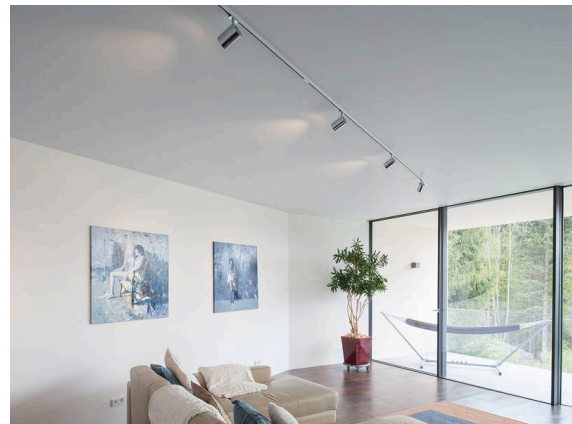

**VOLARE 2.0**

**652-0010200008**

VOLARE TRACK RAIL 2 PHASES en profilé d'aluminium extrudé, nature anodisé, gradation: non dimmable, IP20

**ILLUSTRATION**

**DONNÉES TECHNIQUES**

Gradation	non dimmable
Tension	220-240V 50/60HZ 2x10A
Longueur [mm]	2000
Largeur [mm]	18
Hauteur [mm]	18
Type de protection	IP20
Classe de protection	classe de protection I
Matériau	profilé d'aluminium extrudé
Couleur du luminaire	aluminium anodisé
Poids net [kg]	0,79
EAN numéro	9008905680915