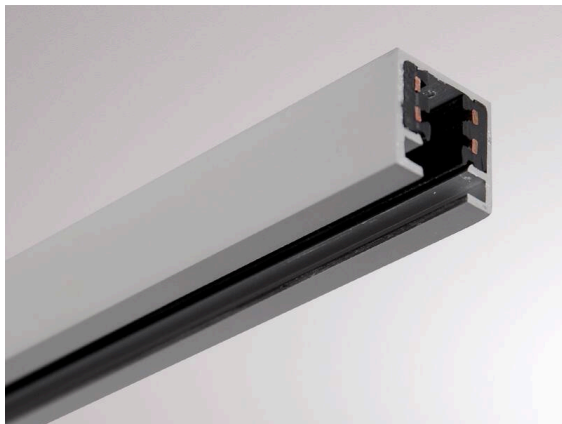

**VOLARE 2.0**

**652-0010200008**

VOLARE TRACK RAIL 2 PHASES en profilé d'aluminium extrudé, nature anodisé, gradation: non dimmable, IP20

**ILLUSTRATION**

**DONNÉES TECHNIQUES**

Gradation	non dimmable
Tension	220-240V 50/60HZ 2x10A
Longueur [mm]	2000
Largeur [mm]	18
Hauteur [mm]	18
Type de protection	IP20
Classe de protection	classe de protection I
Matériau	profilé d'aluminium extrudé
Couleur du luminaire	aluminium anodisé
Poids net [kg]	0,79
EAN numéro	9008905680915