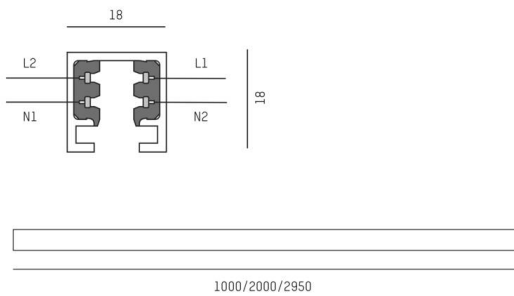

VOLARE 2.0

652-0010200008

VOLARE TRACK 2-PHASEN SCHIENE aus stranggepresstem Aluminiumprofil, aluminium eloxiert, Dimmbarkeit: nicht dimmbar, IP20,

SKIZZE

TECHNISCHE DETAILS

Dimmbarkeit	nicht dimmbar
Spannung	220-240V 50/60HZ 2x10A
Länge [mm]	2000
Breite [mm]	18
Höhe [mm]	18
Schutzart	IP20
Schutzklasse	Schutzklasse I
Material	stranggepresstem Aluminiumprofil
Farbe Leuchte	aluminium eloxiert
Nettogewicht [kg]	0,79
EAN-Nummer	9008905680915

Energie Label

Die Werte sind Bemessungswerte. Leistung und Lichtstrom unterliegen initial einer Toleranz von +/- 10%.
Toleranz der Farbtemperatur: +/- 150 K. Die Werte gelten, wenn nicht anders angegeben, für eine Umgebungstemperatur von 25°C.