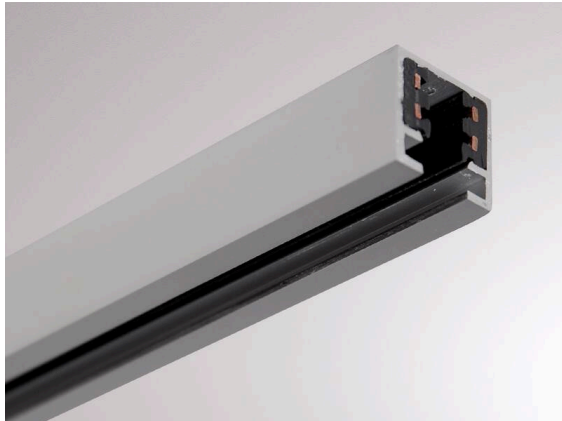

VOLARE 2.0

652-0010200008

VOLARE TRACK 2-PHASEN SCHIENE aus stranggepresstem Aluminiumprofil, aluminium eloxiert, Dimmbarkeit: nicht dimmbar, IP20,

SKIZZE

TECHNISCHE DETAILS

Dimmbarkeit	nicht dimmbar
Spannung	220-240V 50/60HZ 2x10A
Länge [mm]	2000
Breite [mm]	18
Höhe [mm]	18
Schutzart	IP20
Schutzklasse	Schutzklasse I
Material	stranggepresstem Aluminiumprofil
Farbe Leuchte	aluminium eloxiert
Nettogewicht [kg]	0,79
EAN-Nummer	9008905680915