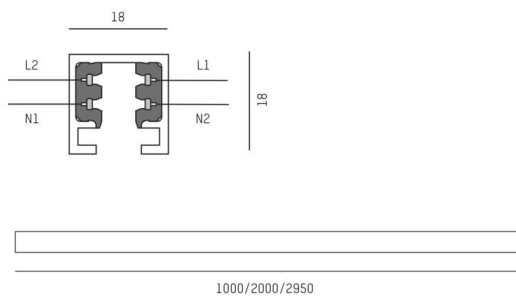

**VOLARE 2.0****652-0010100008**

VOLARE TRACK RAIL 2 PHASES en profilé d'aluminium extrudé, nature anodisé, gradation: non dimmable, IP20

**ILLUSTRATION****DONNÉES TECHNIQUES**

Gradation	non dimmable
Tension	220-240V 50/60HZ 2x10A
Longueur [mm]	1000
Largeur [mm]	18
Hauteur [mm]	18
Type de protection	IP20
Classe de protection	classe de protection I
Matériau	profilé d'aluminium extrudé
Couleur du luminaire	aluminium anodisé
Poids net [kg]	0,38
EAN numéro	9008905680908

Label énergie

Les valeurs indiquées sont des valeurs assignées. La puissance et le flux lumineux sous soumis à une tolérance d'environ 10 %.  
Tolérance de la température de couleur: +/- 150 K. Sauf indication contraire, les valeurs s'appliquent à une température ambiante de 25 °C.