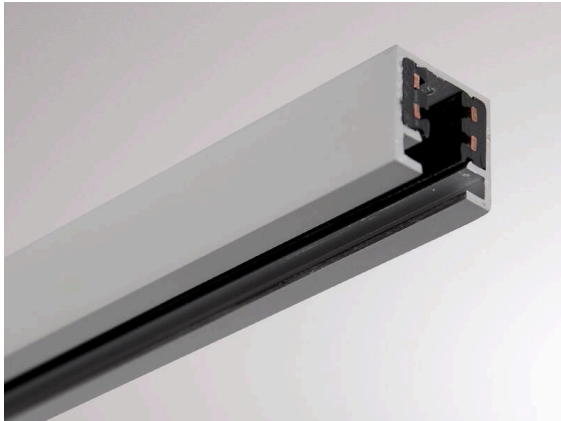

**VOLARE 2.0****652-0010100008**

VOLARE TRACK RAIL 2 PHASES en profilé d'aluminium extrudé, nature anodisé, gradation: non dimmable, IP20

**ILLUSTRATION****DONNÉES TECHNIQUES**

Gradation	non dimmable
Tension	220-240V 50/60HZ 2x10A
Longueur [mm]	1000
Largeur [mm]	18
Hauteur [mm]	18
Type de protection	IP20
Classe de protection	classe de protection I
Matériau	profilé d'aluminium extrudé
Couleur du luminaire	aluminium anodisé
Poids net [kg]	0,38
EAN numéro	9008905680908