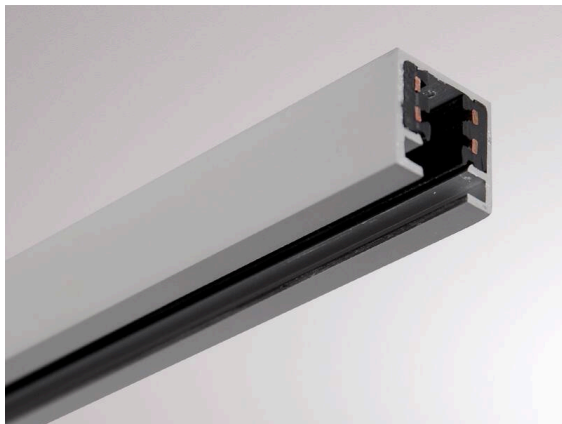

VOLARE 2.0

652-0010100008

VOLARE TRACK 2-PHASEN SCHIENE aus stranggepresstem Aluminiumprofil, aluminium eloxiert, Dimmbarkeit: nicht dimmbar, IP20,

SKIZZE

TECHNISCHE DETAILS

Dimmbarkeit	nicht dimmbar
Spannung	220-240V 50/60HZ 2x10A
Länge [mm]	1000
Breite [mm]	18
Höhe [mm]	18
Schutzart	IP20
Schutzklasse	Schutzklasse I
Material	stranggepresstem Aluminiumprofil
Farbe Leuchte	aluminium eloxiert
Nettogewicht [kg]	0,38
EAN-Nummer	9008905680908