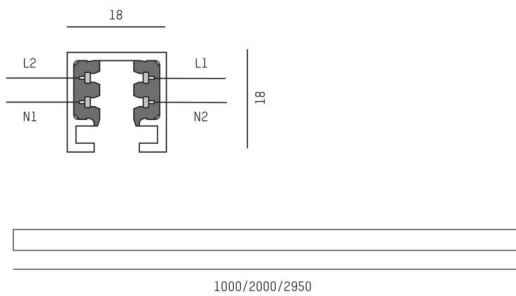

VOLARE 2.0

652-0010100008

VOLARE TRACK 2-PHASEN SCHIENE aus stranggepresstem Aluminiumprofil, aluminium eloxiert, Dimmbarkeit: nicht dimmbar, IP20,

SKIZZE

TECHNISCHE DETAILS

Dimmbarkeit	nicht dimmbar
Spannung	220-240V 50/60HZ 2x10A
Länge [mm]	1000
Breite [mm]	18
Höhe [mm]	18
Schutzart	IP20
Schutzklasse	Schutzklasse I
Material	stranggepresstem Aluminiumprofil
Farbe Leuchte	aluminium eloxiert
Nettogewicht [kg]	0,38
EAN-Nummer	9008905680908

Energie Label

Die Werte sind Bemessungswerte. Leistung und Lichtstrom unterliegen initial einer Toleranz von +/- 10%.
Toleranz der Farbtemperatur: +/- 150 K. Die Werte gelten, wenn nicht anders angegeben, für eine Umgebungstemperatur von 25°C.