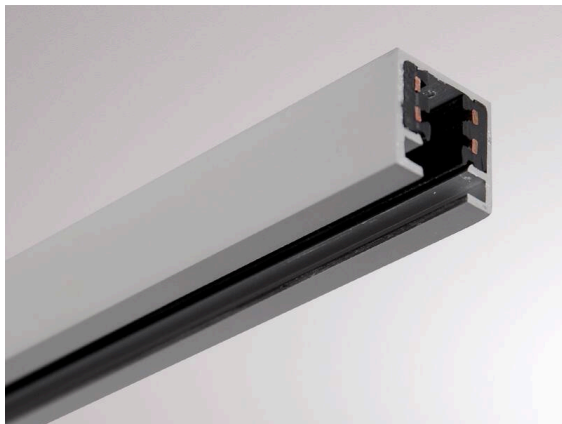

**VOLARE 2.0**

**652-0010100008**

VOLARE TRACK 2-PHASEN SCHIENE aus stranggepresstem Aluminiumprofil, aluminium eloxiert, Dimmbarkeit: nicht dimmbar, IP20,

**SKIZZE**

**TECHNISCHE DETAILS**

Dimmbarkeit	nicht dimmbar
Spannung	220-240V 50/60HZ 2x10A
Länge [mm]	1000
Breite [mm]	18
Höhe [mm]	18
Schutzart	IP20
Schutzklasse	Schutzklasse I
Material	stranggepresstem Aluminiumprofil
Farbe Leuchte	aluminium eloxiert
Nettogewicht [kg]	0,38
EAN-Nummer	9008905680908