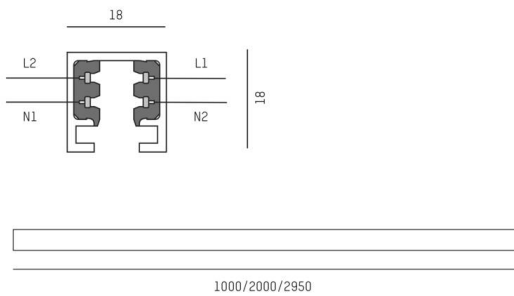

**VOLARE 2.0**

**652-0010100008**

VOLARE TRACK 2-PHASEN SCHIENE aus stranggepresstem Aluminiumprofil, aluminium eloxiert, Dimmbarkeit: nicht dimmbar, IP20,

**SKIZZE**

**TECHNISCHE DETAILS**

Dimmbarkeit	nicht dimmbar
Spannung	220-240V 50/60HZ 2x10A
Länge [mm]	1000
Breite [mm]	18
Höhe [mm]	18
Schutzart	IP20
Schutzklasse	Schutzklasse I
Material	stranggepresstem Aluminiumprofil
Farbe Leuchte	aluminium eloxiert
Nettogewicht [kg]	0,38
EAN-Nummer	9008905680908

Energie Label

Die Werte sind Bemessungswerte. Leistung und Lichtstrom unterliegen initial einer Toleranz von +/- 10%.  
Toleranz der Farbtemperatur: +/- 150 K. Die Werte gelten, wenn nicht anders angegeben, für eine Umgebungstemperatur von 25°C.