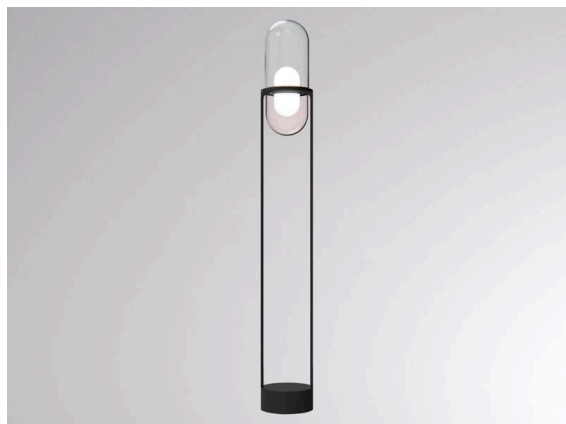

PILLE

737-60013pgtv2

PILLE F STEHLEUCHE aus Aluminium, schwarz, ähnlich RAL 9005, mundgeblasener Glasschirm rose grau, Lichtaustritt direkt/- indirekt, mit Betriebsgerät, max. 700mA, Dimmbarkeit: Push Dim, Kabel schwarz, Kunststoffgeflecht, IP20, Fuß aus Holz mit sichtbarer Maserung, schwarz lackiert,

SKIZZE

TECHNISCHE DETAILS

Leuchtmittel	LED
Systemleistung [W]	27
Lichtstrom [lm]	1350
Strom sekundärseitig [mA]	700
Lichtfarbe	2700K
CRI	PREMIUM>90
Optik	mundgeblasenes Glas
Betriebsgerät	mit Betriebsgerät
Dimmbarkeit	Push Dim
Lichtaustritt	direkt/- indirekt
Spannung	220-240V 50/60Hz
Breite [mm]	188
Höhe [mm]	1200
Durchmesser [mm]	188
Schutzart	IP20
Schutzklasse	Schutzklasse I
Material	Aluminium
Farbe Leuchte	schwarz
RAL	9005
Farbe Glas/Schirm	rose grau
Kabel	schwarz, Kunststoffgeflecht
Lebensdauer [h]	L80 B10 50 000
Energieeffizienzklasse	C
Anzahl Leuchten B16A	50
Nettogewicht [kg]	6,53
EAN-Nummer	9010979106604