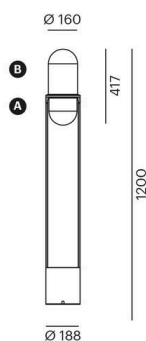

PILLE

737-60013pgtv2

PILLE F STEHLEUCHE aus Aluminium, schwarz, ähnlich RAL 9005, mundgeblasener Glasschirm rose grau, Lichtaustritt direkt/- indirekt, mit Betriebsgerät, max. 700mA, Dimmbarkeit: Push Dim, Kabel schwarz, Kunststoffgeflecht, IP20, Fuß aus Holz mit sichtbarer Maserung, schwarz lackiert,

SKIZZE

TECHNISCHE DETAILS

Leuchtmittel	LED
Systemleistung [W]	27
Lichtstrom [lm]	1350
Strom sekundärseitig [mA]	700
Lichtfarbe	2700K
CRI	PREMIUM>90
Optik	mundgeblasenes Glas
Betriebsgerät	mit Betriebsgerät
Dimmbarkeit	Push Dim
Lichtaustritt	direkt/- indirekt
Spannung	220-240V 50/60Hz
Breite [mm]	188
Höhe [mm]	1200
Durchmesser [mm]	188
Schutzart	IP20
Schutzklasse	Schutzklasse I
Material	Aluminium
Farbe Leuchte	schwarz
RAL	9005
Farbe Glas/Schirm	rose grau
Kabel	schwarz, Kunststoffgeflecht
Lebensdauer [h]	L80 B10 50 000
Energieeffizienzklasse	C
Anzahl Leuchten B16A	50
Nettogewicht [kg]	6,53
EAN-Nummer	9010979106604

LICHTVERTEILUNGSKURVE

Energie Label

Die Werte sind Bemessungswerte. Leistung und Lichtstrom unterliegen initial einer Toleranz von +/- 10%. Toleranz der Farbtemperatur: +/- 150 K. Die Werte gelten, wenn nicht anders angegeben, für eine Umgebungstemperatur von 25°C.