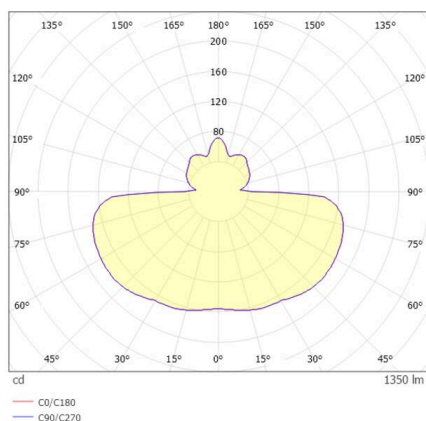

PILLE

737-60013pgtv2

PILLE F STEHLEUCHE aus Aluminium, schwarz, ähnlich RAL 9005, mundgeblasener Glasschirm rose grau, Lichtaustritt direkt/- indirekt, mit Betriebsgerät, max. 700mA, Dimmbarkeit: Push Dim, Kabel schwarz, Kunststoffgeflecht, IP20, Fuß aus Holz mit sichtbarer Maserung, schwarz lackiert,

SKIZZE

TECHNISCHE DETAILS

Leuchtmittel	LED
Systemleistung [W]	27
Lichtstrom [lm]	1350
Strom sekundärseitig [mA]	700
Lichtfarbe	2700K
CRI	PREMIUM>90
Optik	mundgeblasenes Glas
Betriebsgerät	mit Betriebsgerät
Dimmbarkeit	Push Dim
Lichtaustritt	direkt/- indirekt
Spannung	220-240V 50/60Hz
Breite [mm]	188
Höhe [mm]	1200
Durchmesser [mm]	188
Schutzart	IP20
Schutzklasse	Schutzklasse I
Material	Aluminium
Farbe Leuchte	schwarz
RAL	9005
Farbe Glas/Schirm	rose grau
Kabel	schwarz, Kunststoffgeflecht
Lebensdauer [h]	L80 B10 50 000
Energieeffizienzklasse	C
Anzahl Leuchten B16A	50
Nettogewicht [kg]	6,53
EAN-Nummer	9010979106604

LICHTVERTEILUNGSKURVE

Energie Label

Die Werte sind Bemessungswerte. Leistung und Lichtstrom unterliegen initial einer Toleranz von +/- 10%. Toleranz der Farbtemperatur: +/- 150 K. Die Werte gelten, wenn nicht anders angegeben, für eine Umgebungstemperatur von 25°C.