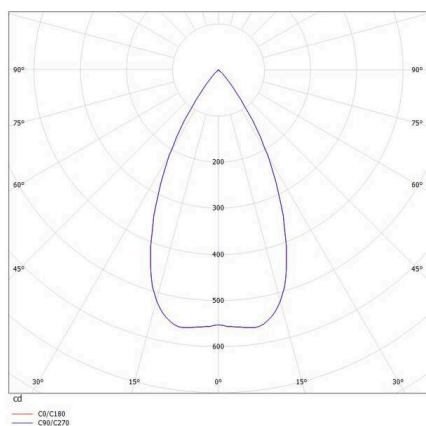

SKIZZE

 12,5 - 32mm

 68 mm, ET 100mm

61

69

TECHNISCHE DETAILS

Leuchtmittel	LED 9W
Lichtstrom [lm]	430
Strom sekundärseitig [mA]	700
Lichtfarbe	3000K
CRI	>90
UGR	<16
Optik	LFO Linse
Betriebsgerät	ohne Betriebsgerät
Dimmbarkeit	siehe Betriebsgerät
Lichtaustritt	direkt
Ausstrahlwinkel	55°

Länge [mm]	61
Höhe [mm]	69
Durchmesser [mm]	61
Deckenausschnitt [mm]	68
Deckenstärke [mm]	12,5 - 32
Einbautiefe [mm]	100
Schutzart	IP20
Schutzklasse	Schutzklasse II

Material	Aluminium
Farbe Leuchte	natur
Lebensdauer [h]	L80 B10 50 000
Energieeffizienzklasse	G

Nettogewicht [kg]	0,15
EAN-Nummer	9008905740299

LICHTVERTEILUNGSKURVE

Energie Label

Die Werte sind Bemessungswerte. Leistung und Lichtstrom unterliegen initial einer Toleranz von +/- 10%.
 Toleranz der Farbtemperatur: +/- 150 K. Die Werte gelten, wenn nicht anders angegeben, für eine Umgebungstemperatur von 25°C.