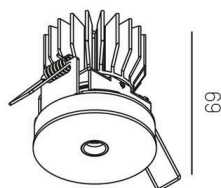

BLIND SPOT

640-00201032900

BLINDSPOT R EINBAUSTRALER aus Aluminium, natur, LFO Linse perfekt entblendet durch filigraner Mikrofacettenstruktur
 Ausstrahlwinkel 55°, Lichtaustritt direkt, UGR <16, ohne Betriebsgerät, max. 700mA, Dimmbarkeit: siehe Betriebsgerät, IP20, Zubehör seperat ordern,

SKIZZE

 12,5 - 32mm

 68 mm, ET 100mm

61

69

TECHNISCHE DETAILS

Leuchtmittel	LED 9W
Lichtstrom [lm]	430
Strom sekundärseitig [mA]	700
Lichtfarbe	3000K
CRI	>90
UGR	<16
Optik	LFO Linse
Betriebsgerät	ohne Betriebsgerät
Dimmbarkeit	siehe Betriebsgerät
Lichtaustritt	direkt
Ausstrahlwinkel	55°

Länge [mm]	61
Höhe [mm]	69
Durchmesser [mm]	61
Deckenausschnitt [mm]	68
Deckenstärke [mm]	12,5 - 32
Einbautiefe [mm]	100
Schutzart	IP20
Schutzklasse	Schutzklasse II

Material	Aluminium
Farbe Leuchte	natur
Lebensdauer [h]	L80 B10 50 000
Energieeffizienzklasse	G