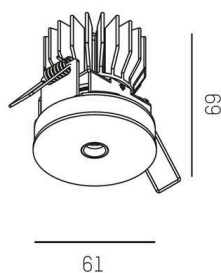

**BLIND SPOT**

**640-00201012900**

BLINDSPOT R EINBAUSTRALER aus Aluminium, natur, LFO Linse perfekt entblendet durch filigraner Mikrofacettenstruktur  
 Ausstrahlwinkel 30°, Lichtaustritt direkt, UGR <16, ohne Betriebsgerät, max. 700mA, Dimmbarkeit: siehe Betriebsgerät, IP20, Zubehör seperat ordern

**SKIZZE**

**TECHNISCHE DETAILS**

Leuchtmittel	LED 9W
Lichtstrom [lm]	400
Strom sekundärseitig [mA]	700
Lichtfarbe	3000K
CRI	>90
UGR	<16
Optik	LFO Linse
Betriebsgerät	ohne Betriebsgerät
Dimmbarkeit	siehe Betriebsgerät
Lichtaustritt	direkt
Ausstrahlwinkel	30°
Länge [mm]	61
Höhe [mm]	69
Durchmesser [mm]	61
Deckenausschnitt [mm]	68
Deckenstärke [mm]	12,5 - 32
Einbautiefe [mm]	100
Schutzart	IP20
Schutzklasse	Schutzklasse II
Material	Aluminium
Farbe Leuchte	natur
Lebensdauer [h]	L80 B10 50 000
Energieeffizienzklasse	G
Nettogewicht [kg]	0,15
EAN-Nummer	9008905740282