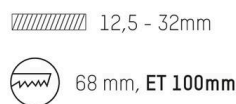

**BLIND SPOT**

**640-00201012900**

BLINDSPOT R EINBAUSTRALER aus Aluminium, natur, LFO Linse perfekt entblendet durch filigraner Mikrofacettenstruktur  
 Ausstrahlwinkel 30°, Lichtaustritt direkt, UGR <16, ohne Betriebsgerät, max. 700mA, Dimmbarkeit: siehe Betriebsgerät, IP20, Zubehör seperat ordern

**SKIZZE**

**TECHNISCHE DETAILS**

Leuchtmittel	LED 9W
Lichtstrom [lm]	400
Strom sekundärseitig [mA]	700
Lichtfarbe	3000K
CRI	>90
UGR	<16
Optik	LFO Linse
Betriebsgerät	ohne Betriebsgerät
Dimmbarkeit	siehe Betriebsgerät
Lichtaustritt	direkt
Ausstrahlwinkel	30°
Länge [mm]	61
Höhe [mm]	69
Durchmesser [mm]	61
Deckenausschnitt [mm]	68
Deckenstärke [mm]	12,5 - 32
Einbautiefe [mm]	100
Schutzart	IP20
Schutzklasse	Schutzklasse II
Material	Aluminium
Farbe Leuchte	natur
Lebensdauer [h]	L80 B10 50 000
Energieeffizienzklasse	G
Nettogewicht [kg]	0,15
EAN-Nummer	9008905740282