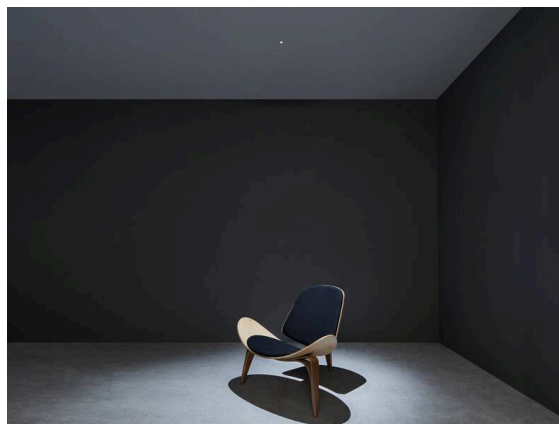

**BLIND SPOT**

**640-00201012900**

BLINDSPOT R EINBAUSTRALER aus Aluminium, natur, LFO Linse perfekt entblendet durch filigraner Mikrofacettenstruktur  
 Ausstrahlwinkel 30°, Lichtaustritt direkt, UGR <16, ohne Betriebsgerät, max. 700mA, Dimmbarkeit: siehe Betriebsgerät, IP20, Zubehör seperat ordern

**SKIZZE**

**TECHNISCHE DETAILS**

Leuchtmittel	LED 9W
Lichtstrom [lm]	400
Strom sekundärseitig [mA]	700
Lichtfarbe	3000K
CRI	>90
UGR	<16
Optik	LFO Linse
Betriebsgerät	ohne Betriebsgerät
Dimmbarkeit	siehe Betriebsgerät
Lichtaustritt	direkt
Ausstrahlwinkel	30°
Länge [mm]	61
Höhe [mm]	69
Durchmesser [mm]	61
Deckenausschnitt [mm]	68
Deckenstärke [mm]	12,5 - 32
Einbautiefe [mm]	100
Schutzart	IP20
Schutzklasse	Schutzklasse II
Material	Aluminium
Farbe Leuchte	natur
Lebensdauer [h]	L80 B10 50 000
Energieeffizienzklasse	G
Nettogewicht [kg]	0,15
EAN-Nummer	9008905740282