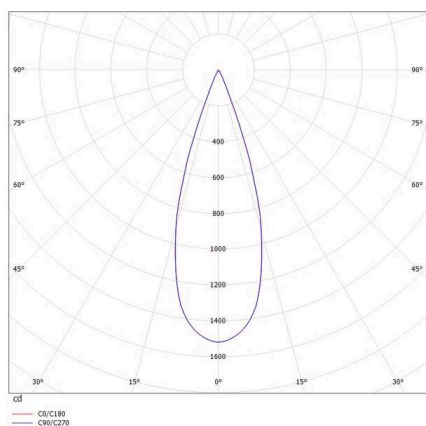

**BLIND SPOT**

**640-00201012900**

BLINDSPOT R EINBAUSTRALER aus Aluminium, natur, LFO Linse perfekt entblendet durch filigraner Mikrofacettenstruktur  
 Ausstrahlwinkel 30°, Lichtaustritt direkt, UGR <16, ohne Betriebsgerät, max. 700mA, Dimmbarkeit: siehe Betriebsgerät, IP20, Zubehör seperat ordern

**SKIZZE**

**TECHNISCHE DETAILS**

Leuchtmittel	LED 9W
Lichtstrom [lm]	400
Strom sekundärseitig [mA]	700
Lichtfarbe	3000K
CRI	>90
UGR	<16
Optik	LFO Linse
Betriebsgerät	ohne Betriebsgerät
Dimmbarkeit	siehe Betriebsgerät
Lichtaustritt	direkt
Ausstrahlwinkel	30°
Länge [mm]	61
Höhe [mm]	69
Durchmesser [mm]	61
Deckenausschnitt [mm]	68
Deckenstärke [mm]	12,5 - 32
Einbautiefe [mm]	100
Schutzart	IP20
Schutzklasse	Schutzklasse II
Material	Aluminium
Farbe Leuchte	natur
Lebensdauer [h]	L80 B10 50 000
Energieeffizienzklasse	G
Nettogewicht [kg]	0,15
EAN-Nummer	9008905740282

**LICHTVERTEILUNGSKURVE**

Energie Label

Die Werte sind Bemessungswerte. Leistung und Lichtstrom unterliegen initial einer Toleranz von +/- 10%.  
 Toleranz der Farbtemperatur: +/- 150 K. Die Werte gelten, wenn nicht anders angegeben, für eine Umgebungstemperatur von 25°C.