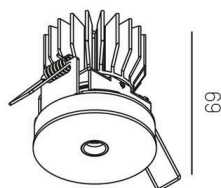

**BLIND SPOT**

**640-00201032300**

BLINDSPOT R EINBAUSTRALER aus Aluminium, natur, LFO Linse perfekt entblendet durch filigraner Mikrofacettenstruktur  
 Ausstrahlwinkel 55°, Lichtaustritt direkt, UGR <16, ohne Betriebsgerät, max. 700mA, Dimmbarkeit: siehe Betriebsgerät, IP20, Zubehör seperat ordern,

**SKIZZE**

 12,5 - 32mm

 68 mm, ET 100mm

61

69

**TECHNISCHE DETAILS**

Leuchtmittel	LED 9W
Lichtstrom [lm]	430
Strom sekundärseitig [mA]	700
Lichtfarbe	2700K
CRI	>90
UGR	<16
Optik	LFO Linse
Betriebsgerät	ohne Betriebsgerät
Dimmbarkeit	siehe Betriebsgerät
Lichtaustritt	direkt
Ausstrahlwinkel	55°
Länge [mm]	61
Höhe [mm]	69
Durchmesser [mm]	61
Deckenausschnitt [mm]	68
Deckenstärke [mm]	12,5 - 32
Einbautiefe [mm]	100
Schutzart	IP20
Schutzklasse	Schutzklasse II
Material	Aluminium
Farbe Leuchte	natur
Lebensdauer [h]	L80 B10 50 000
Energieeffizienzklasse	G
Nettogewicht [kg]	0,25
EAN-Nummer	9008905740275