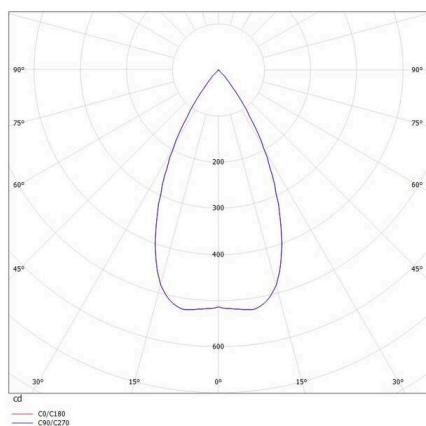

**SKIZZE**

 12,5 - 32mm

 68 mm, ET 100mm

61

69

**TECHNISCHE DETAILS**

Leuchtmittel	LED 9W
Lichtstrom [lm]	430
Strom sekundärseitig [mA]	700
Lichtfarbe	2700K
CRI	>90
UGR	<16
Optik	LFO Linse
Betriebsgerät	ohne Betriebsgerät
Dimmbarkeit	siehe Betriebsgerät
Lichtaustritt	direkt
Ausstrahlwinkel	55°
Länge [mm]	61
Höhe [mm]	69
Durchmesser [mm]	61
Deckenausschnitt [mm]	68
Deckenstärke [mm]	12,5 - 32
Einbautiefe [mm]	100
Schutzart	IP20
Schutzklasse	Schutzklasse II
Material	Aluminium
Farbe Leuchte	natur
Lebensdauer [h]	L80 B10 50 000
Energieeffizienzklasse	G
Nettogewicht [kg]	0,25
EAN-Nummer	9008905740275

**LICHTVERTEILUNGSKURVE**

Energie Label

Die Werte sind Bemessungswerte. Leistung und Lichtstrom unterliegen initial einer Toleranz von +/- 10%.  
 Toleranz der Farbtemperatur: +/- 150 K. Die Werte gelten, wenn nicht anders angegeben, für eine Umgebungstemperatur von 25°C.