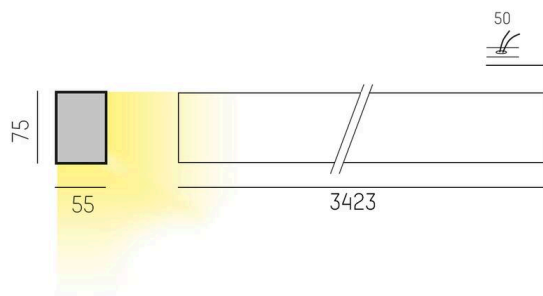

THE LINE

536-216198ddd

THE LINE SD LUMINAIRE EN SAILLIE POUR PLAFOND ET MUR aluminium nature,diffuseur opale en PMMA avec driver, gradation: DALI, IP20

ILLUSTRATION

DONNÉES TECHNIQUES

Ampoule	LED
Puissance système [W]	102
Flux lumineux [lm]	10920
Température de couleur	3000K
CRI	>80
Cache (Diffuseur)	diffuseur opale en PMMA avec driver
Driver	DALI
Gradation	220-240V 50/60Hz
Tension	
Longueur [mm]	3423
Largeur [mm]	55
Hauteur [mm]	75
Type de protection	IP20
Classe de protection	classe de protection I
Valeur IK	IK02
Couleur du luminaire	aluminium nature
Durée de vie [h]	L80 B10 50 000
Poids net [kg]	8,51
EAN numéro	9008905595905

COURBE PHOTOMÉTRIQUE

Label énergie

Les valeurs indiquées sont des valeurs assignées. La puissance et le flux lumineux sous soumis à une tolérance d'environ 10 %. Tolérance de la température de couleur: +/- 150 K. Sauf indication contraire, les valeurs s'appliquent à une température ambiante de 25 °C.