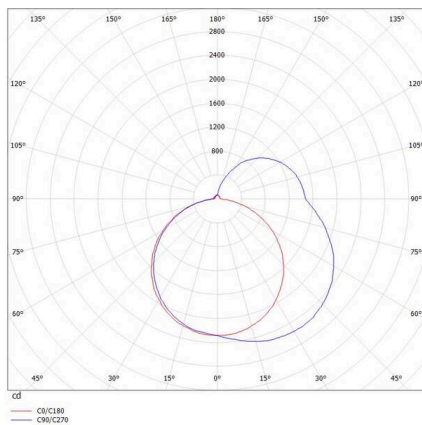

THE LINE

536-216198ddd

THE LINE SD LUMINAIRE EN SAILLIE POUR PLAFOND ET MUR aluminium nature,diffuseur opale en PMMA avec driver, gradation: DALI, IP20

ILLUSTRATION

DONNÉES TECHNIQUES

Ampoule	LED
Puissance système [W]	102
Flux lumineux [lm]	10920
Température de couleur	3000K
CRI	>80
Cache (Diffuseur)	diffuseur opale en PMMA avec driver
Driver	DALI
Gradation	220-240V 50/60Hz
Tension	
Longueur [mm]	3423
Largeur [mm]	55
Hauteur [mm]	75
Type de protection	IP20
Classe de protection	classe de protection I
Valeur IK	IK02
Couleur du luminaire	aluminium nature
Durée de vie [h]	L80 B10 50 000
Poids net [kg]	8,51
EAN numéro	9008905595905

COURBE PHOTOMÉTRIQUE

Label énergie

Les valeurs indiquées sont des valeurs assignées. La puissance et le flux lumineux sous soumis à une tolérance d'environ 10 %. Tolérance de la température de couleur: +/- 150 K. Sauf indication contraire, les valeurs s'appliquent à une température ambiante de 25 °C.