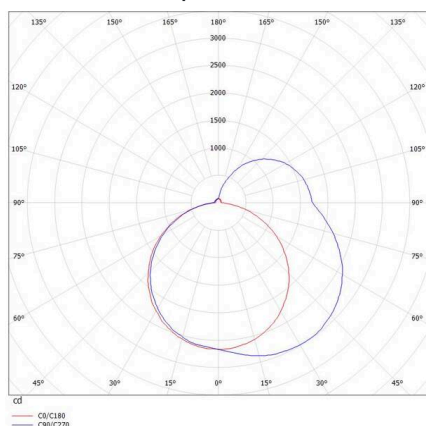

THE LINE

536-217198

THE LINE SD LUMINAIRE EN SAILLIE POUR PLAFOND ET MUR aluminium nature,diffuseur opale en PMMA avec driver, gradation: non dimmable, IP20

ILLUSTRATION

DONNÉES TECHNIQUES

Ampoule	LED
Puissance système [W]	119
Flux lumineux [lm]	12740
Température de couleur	3000K
CRI	>80
Cache (Diffuseur)	diffuseur opale en PMMA
Driver	avec driver
Gradation	non dimmable
Tension	220-240V 50/60Hz
Longueur [mm]	3991
Largeur [mm]	55
Hauteur [mm]	75
Type de protection	IP20
Classe de protection	classe de protection I
Valeur IK	IK02
Couleur du luminaire	aluminium nature
Durée de vie [h]	L80 B10 50 000
Poids net [kg]	9,96
EAN numéro	9008905595998

COURBE PHOTOMÉTRIQUE

Label énergie

Les valeurs indiquées sont des valeurs assignées. La puissance et le flux lumineux sous soumis à une tolérance d'environ 10 %. Tolérance de la température de couleur: +/- 150 K. Sauf indication contraire, les valeurs s'appliquent à une température ambiante de 25 °C.