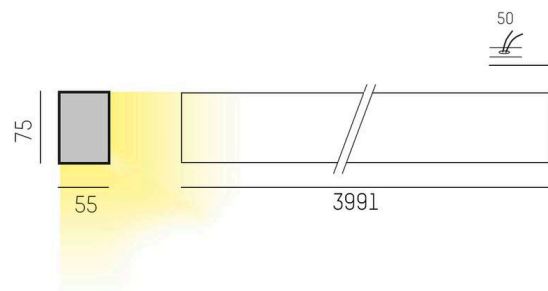

THE LINE

536-217198

THE LINE SD LUMINAIRE EN SAILLIE POUR PLAFOND ET MUR aluminium nature,diffuseur opale en PMMA avec driver, gradation: non dimmable, IP20

ILLUSTRATION

DONNÉES TECHNIQUES

Ampoule	LED
Puissance système [W]	119
Flux lumineux [lm]	12740
Température de couleur	3000K
CRI	>80
Cache (Diffuseur)	diffuseur opale en PMMA
Driver	avec driver
Gradation	non dimmable
Tension	220-240V 50/60Hz
Longueur [mm]	3991
Largeur [mm]	55
Hauteur [mm]	75
Type de protection	IP20
Classe de protection	classe de protection I
Valeur IK	IK02
Couleur du luminaire	aluminium nature
Durée de vie [h]	L80 B10 50 000
Poids net [kg]	9,96
EAN numéro	9008905595998

COURBE PHOTOMÉTRIQUE

Label énergie

Les valeurs indiquées sont des valeurs assignées. La puissance et le flux lumineux sous soumis à une tolérance d'environ 10 %. Tolérance de la température de couleur: +/- 150 K. Sauf indication contraire, les valeurs s'appliquent à une température ambiante de 25 °C.