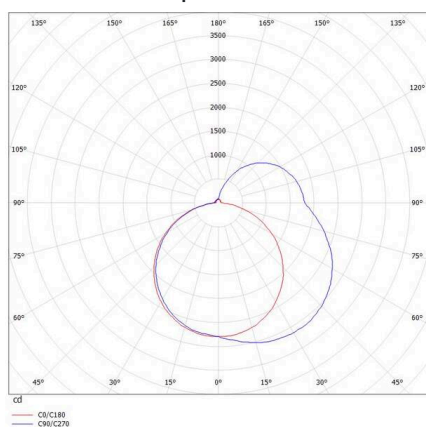

THE LINE

536-217148ddd

THE LINE SD LUMINAIRE EN SAILLIE POUR PLAFOND ET MUR aluminium nature,diffuseur opale en PMMA avec driver, gradation: DALI, IP20

ILLUSTRATION

DONNÉES TECHNIQUES

Ampoule	LED
Puissance système [W]	119
Flux lumineux [lm]	13370
Température de couleur	4000K
CRI	>80
Cache (Diffuseur)	diffuseur opale en PMMA
Driver	avec driver
Gradation	DALI
Tension	220-240V 50/60Hz
Longueur [mm]	3991
Largeur [mm]	55
Hauteur [mm]	75
Type de protection	IP20
Classe de protection	classe de protection I
Valeur IK	IK02
Couleur du luminaire	aluminium nature
Durée de vie [h]	L80 B10 50 000
Poids net [kg]	9,90
EAN numéro	9008905595981

COURBE PHOTOMÉTRIQUE

Label énergie

Les valeurs indiquées sont des valeurs assignées. La puissance et le flux lumineux sous soumis à une tolérance d'environ 10 %. Tolérance de la température de couleur: +/- 150 K. Sauf indication contraire, les valeurs s'appliquent à une température ambiante de 25 °C.