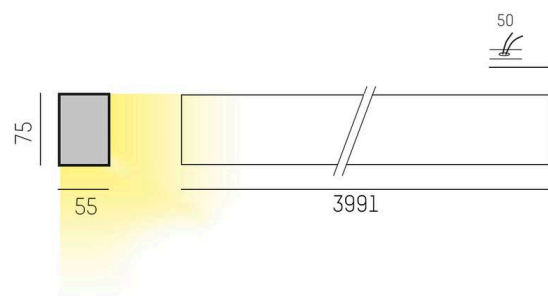

THE LINE

536-217148ddd

THE LINE SD LUMINAIRE EN SAILLIE POUR PLAFOND ET MUR aluminium nature,diffuseur opale en PMMA avec driver, gradation: DALI, IP20

ILLUSTRATION

DONNÉES TECHNIQUES

Ampoule	LED
Puissance système [W]	119
Flux lumineux [lm]	13370
Température de couleur	4000K
CRI	>80
Cache (Diffuseur)	diffuseur opale en PMMA
Driver	avec driver
Gradation	DALI
Tension	220-240V 50/60Hz
Longueur [mm]	3991
Largeur [mm]	55
Hauteur [mm]	75
Type de protection	IP20
Classe de protection	classe de protection I
Valeur IK	IK02
Couleur du luminaire	aluminium nature
Durée de vie [h]	L80 B10 50 000
Poids net [kg]	9,90
EAN numéro	9008905595981

COURBE PHOTOMÉTRIQUE

Label énergie

Les valeurs indiquées sont des valeurs assignées. La puissance et le flux lumineux sous soumis à une tolérance d'environ 10 %. Tolérance de la température de couleur: +/- 150 K. Sauf indication contraire, les valeurs s'appliquent à une température ambiante de 25 °C.