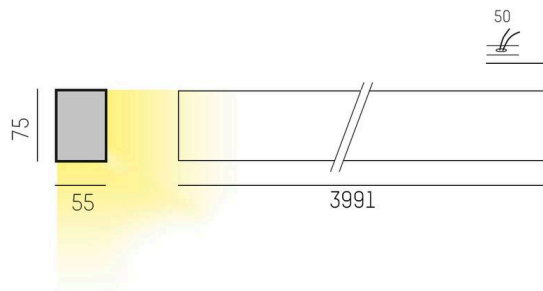

THE LINE

536-217148

THE LINE SD LUMINAIRE EN SAILLIE POUR PLAFOND ET MUR aluminium nature,diffuseur opale en PMMA avec driver, gradation: non dimmable, IP20

ILLUSTRATION

DONNÉES TECHNIQUES

Ampoule	LED
Puissance système [W]	119
Flux lumineux [lm]	13370
Température de couleur	4000K
CRI	>80
Cache (Diffuseur)	diffuseur opale en PMMA
Driver	avec driver
Gradation	non dimmable
Tension	220-240V 50/60Hz
Longueur [mm]	3991
Largeur [mm]	55
Hauteur [mm]	75
Type de protection	IP20
Classe de protection	classe de protection I
Valeur IK	IK02
Couleur du luminaire	aluminium nature
Durée de vie [h]	L80 B10 50 000
Poids net [kg]	9,96
EAN numéro	9008905595943

COURBE PHOTOMÉTRIQUE

Label énergie

Les valeurs indiquées sont des valeurs assignées. La puissance et le flux lumineux sous soumis à une tolérance d'environ 10 %. Tolérance de la température de couleur: +/- 150 K. Sauf indication contraire, les valeurs s'appliquent à une température ambiante de 25 °C.