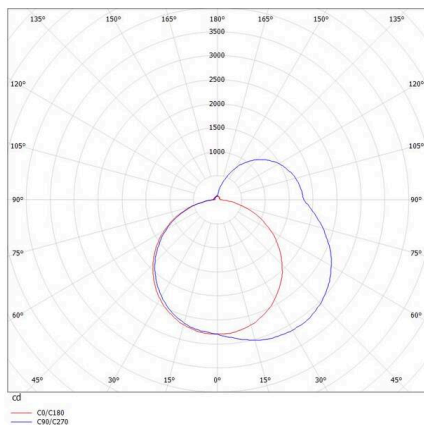

THE LINE

536-217148

THE LINE SD LUMINAIRE EN SAILLIE POUR PLAFOND ET MUR aluminium nature,diffuseur opale en PMMA avec driver, gradation: non dimmable, IP20

ILLUSTRATION

DONNÉES TECHNIQUES

Ampoule	LED
Puissance système [W]	119
Flux lumineux [lm]	13370
Température de couleur	4000K
CRI	>80
Cache (Diffuseur)	diffuseur opale en PMMA
Driver	avec driver
Gradation	non dimmable
Tension	220-240V 50/60Hz
Longueur [mm]	3991
Largeur [mm]	55
Hauteur [mm]	75
Type de protection	IP20
Classe de protection	classe de protection I
Valeur IK	IK02
Couleur du luminaire	aluminium nature
Durée de vie [h]	L80 B10 50 000
Poids net [kg]	9,96
EAN numéro	9008905595943

COURBE PHOTOMÉTRIQUE

Label énergie

Les valeurs indiquées sont des valeurs assignées. La puissance et le flux lumineux sous soumis à une tolérance d'environ 10 %. Tolérance de la température de couleur: +/- 150 K. Sauf indication contraire, les valeurs s'appliquent à une température ambiante de 25 °C.