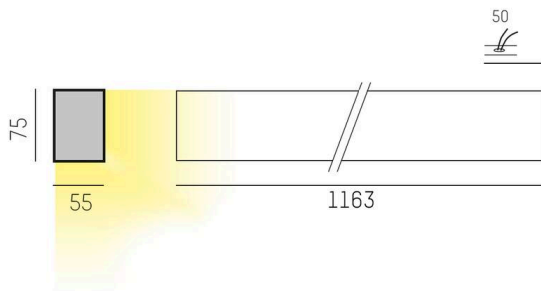

**THE LINE**

**536-212148**

THE LINE SD LUMINAIRE EN SAILLIE POUR PLAFOND ET MUR aluminium nature,diffuseur opale en PMMA avec driver, gradation: non dimmable, IP20

**ILLUSTRATION**

**DONNÉES TECHNIQUES**

Ampoule	LED
Puissance système [W]	34
Flux lumineux [lm]	3820
Température de couleur	4000K
CRI	>80
Cache (Diffuseur)	diffuseur opale en PMMA
Driver	avec driver
Gradation	non dimmable
Tension	220-240V 50/60Hz
Longueur [mm]	1163
Largeur [mm]	55
Hauteur [mm]	75
Type de protection	IP20
Classe de protection	classe de protection I
Valeur IK	IK02
Couleur du luminaire	aluminium nature
Durée de vie [h]	L80 B10 50 000
Poids net [kg]	3,05
EAN numéro	9008905595172

**COURBE PHOTOMÉTRIQUE**

Label énergie

Les valeurs indiquées sont des valeurs assignées. La puissance et le flux lumineux sous soumis à une tolérance d'environ 10 %. Tolérance de la température de couleur: +/- 150 K. Sauf indication contraire, les valeurs s'appliquent à une température ambiante de 25 °C.