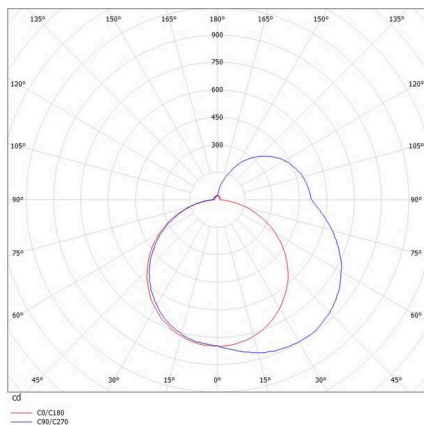

**THE LINE**

**536-212148**

THE LINE SD LUMINAIRE EN SAILLIE POUR PLAFOND ET MUR aluminium nature,diffuseur opale en PMMA avec driver, gradation: non dimmable, IP20

**ILLUSTRATION**

**DONNÉES TECHNIQUES**

Ampoule	LED
Puissance système [W]	34
Flux lumineux [lm]	3820
Température de couleur	4000K
CRI	>80
Cache (Diffuseur)	diffuseur opale en PMMA
Driver	avec driver
Gradation	non dimmable
Tension	220-240V 50/60Hz
Longueur [mm]	1163
Largeur [mm]	55
Hauteur [mm]	75
Type de protection	IP20
Classe de protection	classe de protection I
Valeur IK	IK02
Couleur du luminaire	aluminium nature
Durée de vie [h]	L80 B10 50 000
Poids net [kg]	3,05
EAN numéro	9008905595172

**COURBE PHOTOMÉTRIQUE**

Label énergie

Les valeurs indiquées sont des valeurs assignées. La puissance et le flux lumineux sous soumis à une tolérance d'environ 10 %. Tolérance de la température de couleur: +/- 150 K. Sauf indication contraire, les valeurs s'appliquent à une température ambiante de 25 °C.