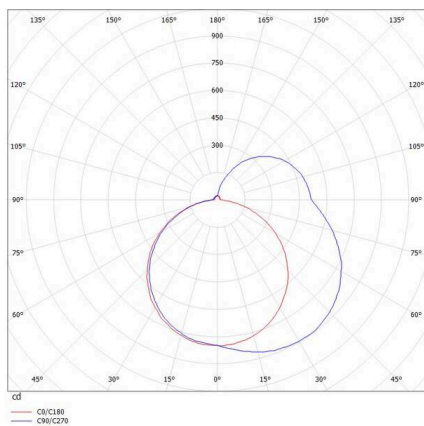

THE LINE

536-24214ddd

THE LINE LED LICHTEINSATZ LICHTEINSATZ weiß, mit Betriebsgerät, Dimmbarkeit: DALI, Durchgangsverdrahtung 5x1mm², IP20,

TECHNISCHE DETAILS

Leuchtmittel	LED
Systemleistung [W]	34
Lichtstrom [lm]	3820
Lichtfarbe	4000K
CRI	>80
Betriebsgerät	mit Betriebsgerät
Dimmbarkeit	DALI
Spannung	220-240V 50/60Hz
Durchgangsverdrahtung	5x1mm ²
Länge [mm]	1129
Breite [mm]	41,5
Höhe [mm]	52,5
Schutzart	IP20
Farbe Leuchte	weiß
Lebensdauer [h]	L80 B10 50 000
Energieeffizienzklasse	E
Nettogewicht [kg]	1,36
EAN-Nummer	9008905594892

LICHTVERTEILUNGSKURVE

Energie Label

Die Werte sind Bemessungswerte. Leistung und Lichtstrom unterliegen initial einer Toleranz von +/- 10%.
 Toleranz der Farbtemperatur: +/- 150 K. Die Werte gelten, wenn nicht anders angegeben, für eine Umgebungstemperatur von 25°C.