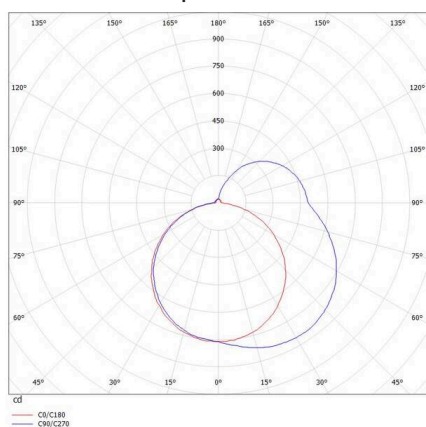

THE LINE

536-212198ddd

THE LINE SD LUMINAIRE EN SAILLIE POUR PLAFOND ET MUR aluminium nature,diffuseur opale en PMMA avec driver, gradation: DALI, IP20

ILLUSTRATION

DONNÉES TECHNIQUES

Ampoule	LED
Puissance système [W]	34
Flux lumineux [lm]	3640
Température de couleur	3000K
CRI	>80
Cache (Diffuseur)	diffuseur opale en PMMA avec driver
Driver	DALI
Gradation	220-240V 50/60Hz
Tension	
Longueur [mm]	1163
Largeur [mm]	55
Hauteur [mm]	75
Type de protection	IP20
Classe de protection	classe de protection I
Valeur IK	IK02
Couleur du luminaire	aluminium nature
Durée de vie [h]	L80 B10 50 000
Poids net [kg]	3,06
EAN numéro	9008905591273

COURBE PHOTOMÉTRIQUE

Label énergie

Les valeurs indiquées sont des valeurs assignées. La puissance et le flux lumineux sous soumis à une tolérance d'environ 10 %. Tolérance de la température de couleur: +/- 150 K. Sauf indication contraire, les valeurs s'appliquent à une température ambiante de 25 °C.