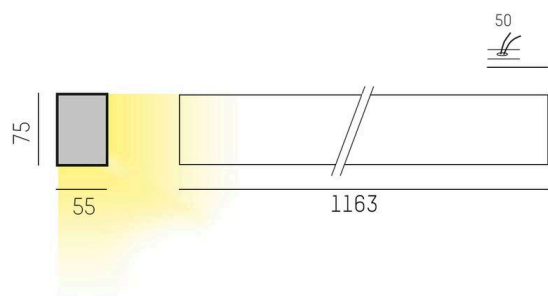

THE LINE

536-212198ddd

THE LINE SD LUMINAIRE EN SAILLIE POUR PLAFOND ET MUR aluminium nature,diffuseur opale en PMMA avec driver, gradation: DALI, IP20

ILLUSTRATION

DONNÉES TECHNIQUES

Ampoule	LED
Puissance système [W]	34
Flux lumineux [lm]	3640
Température de couleur	3000K
CRI	>80
Cache (Diffuseur)	diffuseur opale en PMMA avec driver
Driver	DALI
Gradation	220-240V 50/60Hz
Tension	
Longueur [mm]	1163
Largeur [mm]	55
Hauteur [mm]	75
Type de protection	IP20
Classe de protection	classe de protection I
Valeur IK	IK02
Couleur du luminaire	aluminium nature
Durée de vie [h]	L80 B10 50 000
Poids net [kg]	3,06
EAN numéro	9008905591273

COURBE PHOTOMÉTRIQUE

Label énergie

Les valeurs indiquées sont des valeurs assignées. La puissance et le flux lumineux sous soumis à une tolérance d'environ 10 %. Tolérance de la température de couleur: +/- 150 K. Sauf indication contraire, les valeurs s'appliquent à une température ambiante de 25 °C.