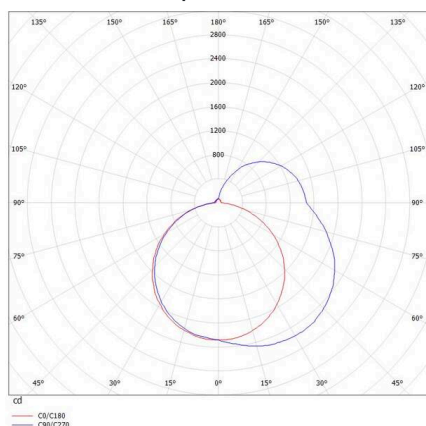

**THE LINE**

**536-216198**

THE LINE SD LUMINAIRE EN SAILLIE POUR PLAFOND ET MUR aluminium nature,diffuseur opale en PMMA avec driver, gradation: non dimmable, IP20

**ILLUSTRATION**

**DONNÉES TECHNIQUES**

Ampoule	LED
Puissance système [W]	102
Flux lumineux [lm]	10920
Température de couleur	3000K
CRI	>80
Cache (Diffuseur)	diffuseur opale en PMMA
Driver	avec driver
Gradation	non dimmable
Tension	220-240V 50/60Hz
Longueur [mm]	3423
Largeur [mm]	55
Hauteur [mm]	75
Type de protection	IP20
Classe de protection	classe de protection I
Valeur IK	IK02
Couleur du luminaire	aluminium nature
Durée de vie [h]	L80 B10 50 000
Poids net [kg]	8,56
EAN numéro	9008905595882

**COURBE PHOTOMÉTRIQUE**

Label énergie

Les valeurs indiquées sont des valeurs assignées. La puissance et le flux lumineux sous soumis à une tolérance d'environ 10 %. Tolérance de la température de couleur: +/- 150 K. Sauf indication contraire, les valeurs s'appliquent à une température ambiante de 25 °C.