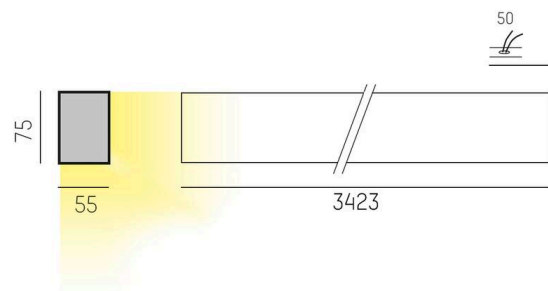

**THE LINE**

**536-216198**

THE LINE SD LUMINAIRE EN SAILLIE POUR PLAFOND ET MUR aluminium nature,diffuseur opale en PMMA avec driver, gradation: non dimmable, IP20

**ILLUSTRATION**

**DONNÉES TECHNIQUES**

Ampoule	LED
Puissance système [W]	102
Flux lumineux [lm]	10920
Température de couleur	3000K
CRI	>80
Cache (Diffuseur)	diffuseur opale en PMMA
Driver	avec driver
Gradation	non dimmable
Tension	220-240V 50/60Hz
Longueur [mm]	3423
Largeur [mm]	55
Hauteur [mm]	75
Type de protection	IP20
Classe de protection	classe de protection I
Valeur IK	IK02
Couleur du luminaire	aluminium nature
Durée de vie [h]	L80 B10 50 000
Poids net [kg]	8,56
EAN numéro	9008905595882

**COURBE PHOTOMÉTRIQUE**

Label énergie

Les valeurs indiquées sont des valeurs assignées. La puissance et le flux lumineux sous soumis à une tolérance d'environ 10 %. Tolérance de la température de couleur: +/- 150 K. Sauf indication contraire, les valeurs s'appliquent à une température ambiante de 25 °C.