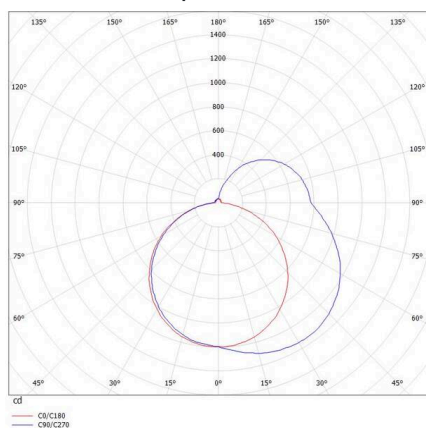

THE LINE

536-213148

THE LINE SD LUMINAIRE EN SAILLIE POUR PLAFOND ET MUR aluminium nature,diffuseur opale en PMMA avec driver, gradation: non dimmable, IP20

ILLUSTRATION

DONNÉES TECHNIQUES

Ampoule	LED
Puissance système [W]	51
Flux lumineux [lm]	5730
Température de couleur	4000K
CRI	>80
Cache (Diffuseur)	diffuseur opale en PMMA
Driver	avec driver
Gradation	non dimmable
Tension	220-240V 50/60Hz
Longueur [mm]	1731
Largeur [mm]	55
Hauteur [mm]	75
Type de protection	IP20
Classe de protection	classe de protection I
Valeur IK	IK02
Couleur du luminaire	aluminium nature
Durée de vie [h]	L80 B10 50 000
Poids net [kg]	4,45
EAN numéro	9008905595424

COURBE PHOTOMÉTRIQUE

Label énergie

Les valeurs indiquées sont des valeurs assignées. La puissance et le flux lumineux sous soumis à une tolérance d'environ 10 %. Tolérance de la température de couleur: +/- 150 K. Sauf indication contraire, les valeurs s'appliquent à une température ambiante de 25 °C.