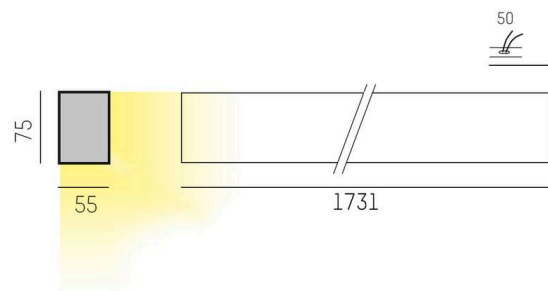

THE LINE

536-213148

THE LINE SD LUMINAIRE EN SAILLIE POUR PLAFOND ET MUR aluminium nature,diffuseur opale en PMMA avec driver, gradation: non dimmable, IP20

ILLUSTRATION

DONNÉES TECHNIQUES

Ampoule	LED
Puissance système [W]	51
Flux lumineux [lm]	5730
Température de couleur	4000K
CRI	>80
Cache (Diffuseur)	diffuseur opale en PMMA
Driver	avec driver
Gradation	non dimmable
Tension	220-240V 50/60Hz
Longueur [mm]	1731
Largeur [mm]	55
Hauteur [mm]	75
Type de protection	IP20
Classe de protection	classe de protection I
Valeur IK	IK02
Couleur du luminaire	aluminium nature
Durée de vie [h]	L80 B10 50 000
Poids net [kg]	4,45
EAN numéro	9008905595424

COURBE PHOTOMÉTRIQUE

Label énergie

Les valeurs indiquées sont des valeurs assignées. La puissance et le flux lumineux sous soumis à une tolérance d'environ 10 %. Tolérance de la température de couleur: +/- 150 K. Sauf indication contraire, les valeurs s'appliquent à une température ambiante de 25 °C.