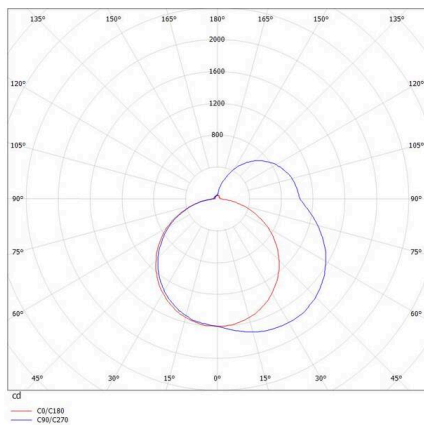

THE LINE

536-215198ddd

THE LINE SD LUMINAIRE EN SAILLIE POUR PLAFOND ET MUR aluminium nature,diffuseur opale en PMMA avec driver, gradation: DALI, IP20

ILLUSTRATION

DONNÉES TECHNIQUES

Ampoule	LED
Puissance système [W]	85
Flux lumineux [lm]	9100
Température de couleur	3000K
CRI	>80
Cache (Diffuseur)	diffuseur opale en PMMA
Driver	avec driver
Gradation	DALI
Tension	220-240V 50/60Hz
Longueur [mm]	2861
Largeur [mm]	55
Hauteur [mm]	75
Type de protection	IP20
Classe de protection	classe de protection I
Valeur IK	IK02
Couleur du luminaire	aluminium nature
Durée de vie [h]	L80 B10 50 000
Poids net [kg]	7,17
EAN numéro	9008905595820

COURBE PHOTOMÉTRIQUE

Label énergie

Les valeurs indiquées sont des valeurs assignées. La puissance et le flux lumineux sous soumis à une tolérance d'environ 10 %. Tolérance de la température de couleur: +/- 150 K. Sauf indication contraire, les valeurs s'appliquent à une température ambiante de 25 °C.