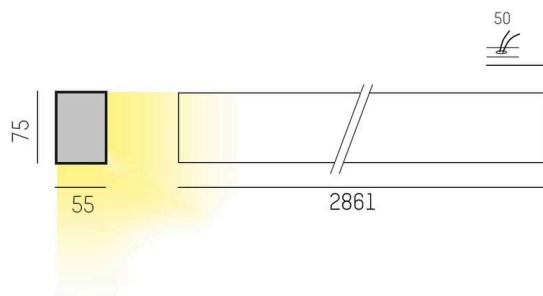

THE LINE

536-215198ddd

THE LINE SD LUMINAIRE EN SAILLIE POUR PLAFOND ET MUR aluminium nature,diffuseur opale en PMMA avec driver, gradation: DALI, IP20

ILLUSTRATION

DONNÉES TECHNIQUES

Ampoule	LED
Puissance système [W]	85
Flux lumineux [lm]	9100
Température de couleur	3000K
CRI	>80
Cache (Diffuseur)	diffuseur opale en PMMA
Driver	avec driver
Gradation	DALI
Tension	220-240V 50/60Hz
Longueur [mm]	2861
Largeur [mm]	55
Hauteur [mm]	75
Type de protection	IP20
Classe de protection	classe de protection I
Valeur IK	IK02
Couleur du luminaire	aluminium nature
Durée de vie [h]	L80 B10 50 000
Poids net [kg]	7,17
EAN numéro	9008905595820

COURBE PHOTOMÉTRIQUE

Label énergie

Les valeurs indiquées sont des valeurs assignées. La puissance et le flux lumineux sous soumis à une tolérance d'environ 10 %. Tolérance de la température de couleur: +/- 150 K. Sauf indication contraire, les valeurs s'appliquent à une température ambiante de 25 °C.