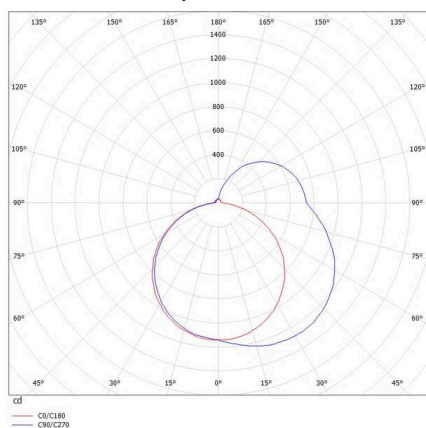

THE LINE

536-213198

THE LINE SD LUMINAIRE EN SAILLIE POUR PLAFOND ET MUR aluminium nature,diffuseur opale en PMMA avec driver, gradation: non dimmable, IP20

ILLUSTRATION

DONNÉES TECHNIQUES

Ampoule	LED
Puissance système [W]	51
Flux lumineux [lm]	5460
Température de couleur	3000K
CRI	>80
Cache (Diffuseur)	diffuseur opale en PMMA
Driver	avec driver
Gradation	non dimmable
Tension	220-240V 50/60Hz
Longueur [mm]	1731
Largeur [mm]	55
Hauteur [mm]	75
Type de protection	IP20
Classe de protection	classe de protection I
Valeur IK	IK02
Couleur du luminaire	aluminium nature
Durée de vie [h]	L80 B10 50 000
Poids net [kg]	4,45
EAN numéro	9008905595455

COURBE PHOTOMÉTRIQUE

Label énergie

Les valeurs indiquées sont des valeurs assignées. La puissance et le flux lumineux sous soumis à une tolérance d'environ 10 %. Tolérance de la température de couleur: +/- 150 K. Sauf indication contraire, les valeurs s'appliquent à une température ambiante de 25 °C.