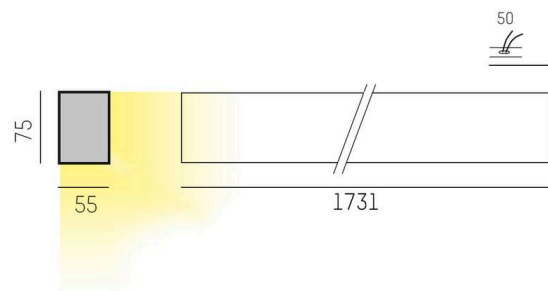

THE LINE

536-213198

THE LINE SD LUMINAIRE EN SAILLIE POUR PLAFOND ET MUR aluminium nature,diffuseur opale en PMMA avec driver, gradation: non dimmable, IP20

ILLUSTRATION

DONNÉES TECHNIQUES

Ampoule	LED
Puissance système [W]	51
Flux lumineux [lm]	5460
Température de couleur	3000K
CRI	>80
Cache (Diffuseur)	diffuseur opale en PMMA
Driver	avec driver
Gradation	non dimmable
Tension	220-240V 50/60Hz
Longueur [mm]	1731
Largeur [mm]	55
Hauteur [mm]	75
Type de protection	IP20
Classe de protection	classe de protection I
Valeur IK	IK02
Couleur du luminaire	aluminium nature
Durée de vie [h]	L80 B10 50 000
Poids net [kg]	4,45
EAN numéro	9008905595455

COURBE PHOTOMÉTRIQUE

Label énergie

Les valeurs indiquées sont des valeurs assignées. La puissance et le flux lumineux sous soumis à une tolérance d'environ 10 %. Tolérance de la température de couleur: +/- 150 K. Sauf indication contraire, les valeurs s'appliquent à une température ambiante de 25 °C.