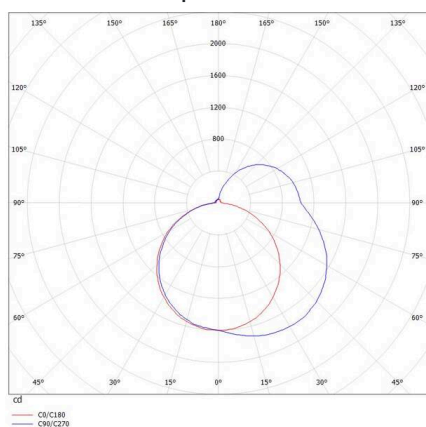

THE LINE

536-214148ddd

THE LINE SD LUMINAIRE EN SAILLIE POUR PLAFOND ET MUR aluminium nature,diffuseur opale en PMMA avec driver, gradation: DALI, IP20

ILLUSTRATION

DONNÉES TECHNIQUES

Ampoule	LED
Puissance système [W]	68
Flux lumineux [lm]	7640
Température de couleur	4000K
CRI	>80
Cache (Diffuseur)	diffuseur opale en PMMA avec driver
Driver	
Gradation	DALI
Tension	220-240V 50/60Hz
Longueur [mm]	2293
Largeur [mm]	55
Hauteur [mm]	75
Type de protection	IP20
Classe de protection	classe de protection I
Valeur IK	IK02
Couleur du luminaire	aluminium nature
Durée de vie [h]	L80 B10 50 000
Poids net [kg]	5,79
EAN numéro	9008905595714

COURBE PHOTOMÉTRIQUE

Label énergie

Les valeurs indiquées sont des valeurs assignées. La puissance et le flux lumineux sous soumis à une tolérance d'environ 10 %. Tolérance de la température de couleur: +/- 150 K. Sauf indication contraire, les valeurs s'appliquent à une température ambiante de 25 °C.