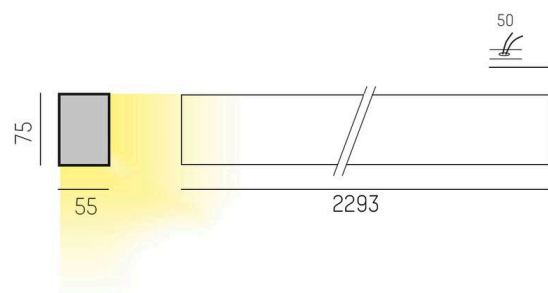

THE LINE

536-214148ddd

THE LINE SD LUMINAIRE EN SAILLIE POUR PLAFOND ET MUR aluminium nature,diffuseur opale en PMMA avec driver, gradation: DALI, IP20

ILLUSTRATION

DONNÉES TECHNIQUES

Ampoule	LED
Puissance système [W]	68
Flux lumineux [lm]	7640
Température de couleur	4000K
CRI	>80
Cache (Diffuseur)	diffuseur opale en PMMA avec driver
Driver	
Gradation	DALI
Tension	220-240V 50/60Hz
Longueur [mm]	2293
Largeur [mm]	55
Hauteur [mm]	75
Type de protection	IP20
Classe de protection	classe de protection I
Valeur IK	IK02
Couleur du luminaire	aluminium nature
Durée de vie [h]	L80 B10 50 000
Poids net [kg]	5,79
EAN numéro	9008905595714

COURBE PHOTOMÉTRIQUE

Label énergie

Les valeurs indiquées sont des valeurs assignées. La puissance et le flux lumineux sous soumis à une tolérance d'environ 10 %. Tolérance de la température de couleur: +/- 150 K. Sauf indication contraire, les valeurs s'appliquent à une température ambiante de 25 °C.