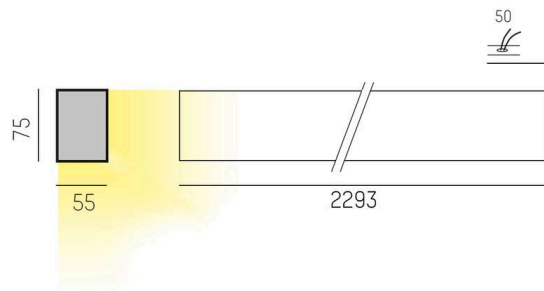

**THE LINE**

**536-214148**

THE LINE SD LUMINAIRE EN SAILLIE POUR PLAFOND ET MUR aluminium nature,diffuseur opale en PMMA avec driver, gradation: non dimmable, IP20

**ILLUSTRATION**

**DONNÉES TECHNIQUES**

Ampoule	LED
Puissance système [W]	68
Flux lumineux [lm]	7640
Température de couleur	4000K
CRI	>80
Cache (Diffuseur)	diffuseur opale en PMMA
Driver	avec driver
Gradation	non dimmable
Tension	220-240V 50/60Hz
Longueur [mm]	2293
Largeur [mm]	55
Hauteur [mm]	75
Type de protection	IP20
Classe de protection	classe de protection I
Valeur IK	IK02
Couleur du luminaire	aluminium nature
Durée de vie [h]	L80 B10 50 000
Poids net [kg]	5,80
EAN numéro	9008905595691

**COURBE PHOTOMÉTRIQUE**

Label énergie

Les valeurs indiquées sont des valeurs assignées. La puissance et le flux lumineux sous soumis à une tolérance d'environ 10 %. Tolérance de la température de couleur: +/- 150 K. Sauf indication contraire, les valeurs s'appliquent à une température ambiante de 25 °C.