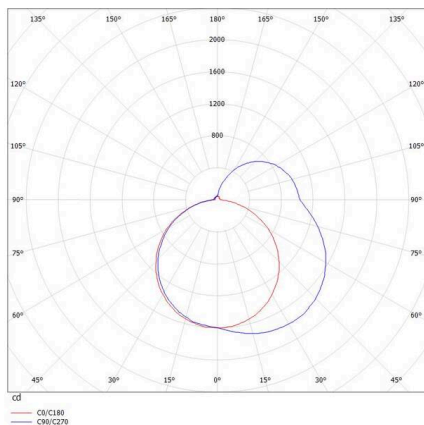

**THE LINE**

**536-214148**

THE LINE SD LUMINAIRE EN SAILLIE POUR PLAFOND ET MUR aluminium nature,diffuseur opale en PMMA avec driver, gradation: non dimmable, IP20

**ILLUSTRATION**

**DONNÉES TECHNIQUES**

Ampoule	LED
Puissance système [W]	68
Flux lumineux [lm]	7640
Température de couleur	4000K
CRI	>80
Cache (Diffuseur)	diffuseur opale en PMMA
Driver	avec driver
Gradation	non dimmable
Tension	220-240V 50/60Hz
Longueur [mm]	2293
Largeur [mm]	55
Hauteur [mm]	75
Type de protection	IP20
Classe de protection	classe de protection I
Valeur IK	IK02
Couleur du luminaire	aluminium nature
Durée de vie [h]	L80 B10 50 000
Poids net [kg]	5,80
EAN numéro	9008905595691

**COURBE PHOTOMÉTRIQUE**

Label énergie

Les valeurs indiquées sont des valeurs assignées. La puissance et le flux lumineux sous soumis à une tolérance d'environ 10 %. Tolérance de la température de couleur: +/- 150 K. Sauf indication contraire, les valeurs s'appliquent à une température ambiante de 25 °C.