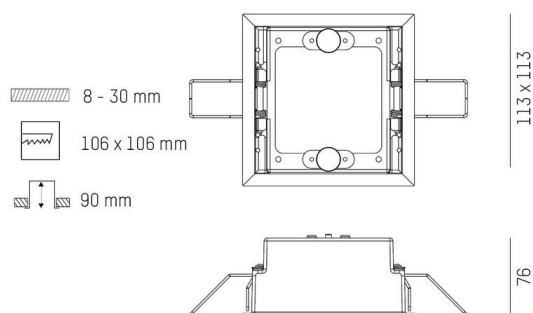

GRID

629-105

verniciatura a polveri in bianco

DISEGNO

DETTAGLI TECNICI

Dimmerabilità	non dimmerabile
Lunghezza [mm]	113
Larghezza [mm]	113
Altezza [mm]	54
Dimensione taglio soffitto [mm]	106x106
Spessore soffitto [mm]	8-30
Prof. d'incasso [mm]	90
Classe di protezione	IP20
Materiale	metallo
Colore base	bianco
RAL	9016
Peso netto [kg]	0,19
EAN numero	9008905584138