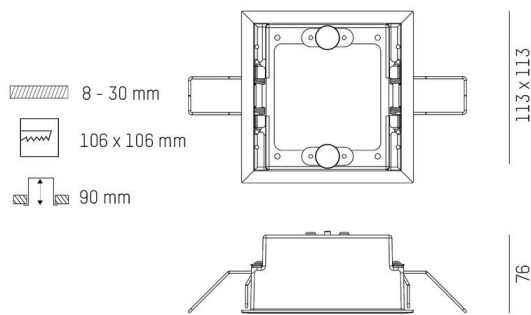

GRID

629-105

ILLUSTRATION

DONNÉES TECHNIQUES

Gradation	non dimmable
Longueur [mm]	113
Largeur [mm]	113
Hauteur [mm]	54
Dimension de la découpe plafond [mm]	106x106
Épaisseur du plafond [mm]	8-30
Profondeur d'encastrement [mm]	90
Type de protection	IP20
Matériau	métal
Couleur du luminaire	blanc
RAL	9016
Poids net [kg]	0,19
EAN numéro	9008905584138

Label énergie

Les valeurs indiquées sont des valeurs assignées. La puissance et le flux lumineux sous soumis à une tolérance d'environ 10 %.
Tolérance de la température de couleur: +/- 150 K. Sauf indication contraire, les valeurs s'appliquent à une température ambiante de 25 °C.