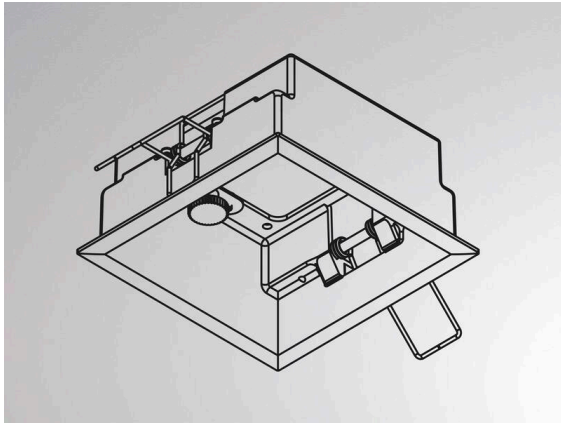

GRID

629-105

ILLUSTRATION

DONNÉES TECHNIQUES

Gradation	non dimmable
Longueur [mm]	113
Largeur [mm]	113
Hauteur [mm]	54
Dimension de la découpe plafond [mm]	106x106
Épaisseur du plafond [mm]	8-30
Profondeur d'encastrement [mm]	90
Type de protection	IP20
Matériau	métal
Couleur du luminaire	blanc
RAL	9016
Poids net [kg]	0,19
EAN numéro	9008905584138