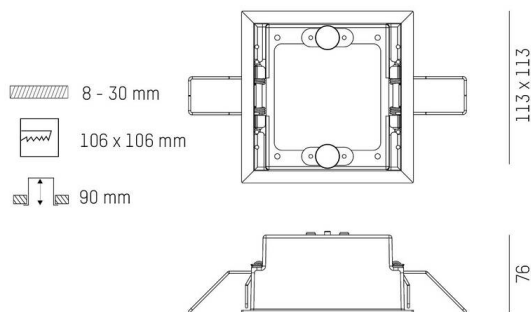

GRID

629-105

SKIZZE

TECHNISCHE DETAILS

Dimmbarkeit	nicht dimmbar
Länge [mm]	113
Breite [mm]	113
Höhe [mm]	54
Deckenausschnitt [mm]	106x106
Deckenstärke [mm]	8-30
Einbautiefe [mm]	90
Schutzart	IP20
Material	Metall
Farbe Leuchte	weiß
RAL	9016
Nettogewicht [kg]	0,19
EAN-Nummer	9008905584138

Energie Label

Die Werte sind Bemessungswerte. Leistung und Lichtstrom unterliegen initial einer Toleranz von +/- 10%.  
Toleranz der Farbtemperatur: +/- 150 K. Die Werte gelten, wenn nicht anders angegeben, für eine Umgebungstemperatur von 25°C.