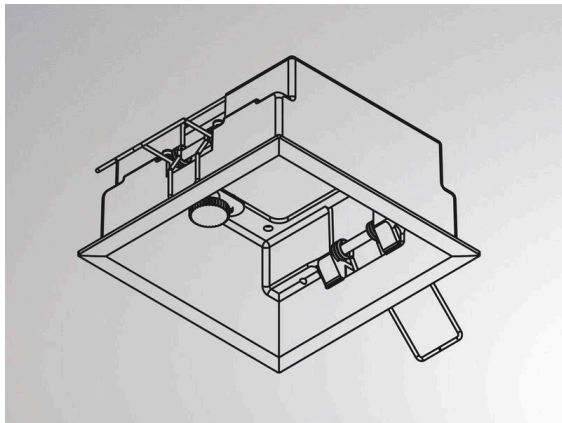

GRID

629-105

SKIZZE

TECHNISCHE DETAILS

Dimmbarkeit	nicht dimmbar
Länge [mm]	113
Breite [mm]	113
Höhe [mm]	54
Deckenausschnitt [mm]	106x106
Deckenstärke [mm]	8-30
Einbautiefe [mm]	90
Schutzart	IP20
Material	Metall
Farbe Leuchte	weiß
RAL	9016
Nettogewicht [kg]	0,19
EAN-Nummer	9008905584138