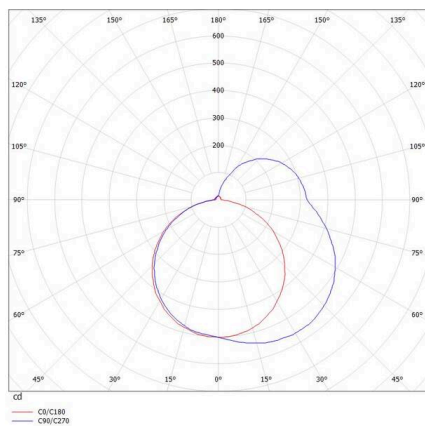

THE LINE

536-24114hddd

THE LINE LED LICHTEINSATZ LICHTEINSATZ weiß, mit Betriebsgerät, Dimmbarkeit: DALI, Durchgangsverdrahtung 5x1mm², IP20,

LICHTVERTEILUNGSKURVE

TECHNISCHE DETAILS

Leuchtmittel	LED
Systemleistung [W]	23
Lichtstrom [lm]	2400
Lichtfarbe	4000K
CRI	>80
Betriebsgerät	mit Betriebsgerät
Dimmbarkeit	DALI
Spannung	220-240V 50/60Hz
Durchgangsverdrahtung	5x1mm ²
Länge [mm]	567
Breite [mm]	41,5
Höhe [mm]	52,5
Schutzart	IP20
Farbe Leuchte	weiß
Lebensdauer [h]	L80 B10 50 000
Energieeffizienzklasse	E
Nettogewicht [kg]	0,71
EAN-Nummer	9008905595097

Energie Label

Die Werte sind Bemessungswerte. Leistung und Lichtstrom unterliegen initial einer Toleranz von +/- 10%.
Toleranz der Farbtemperatur: +/- 150 K. Die Werte gelten, wenn nicht anders angegeben, für eine Umgebungstemperatur von 25°C.