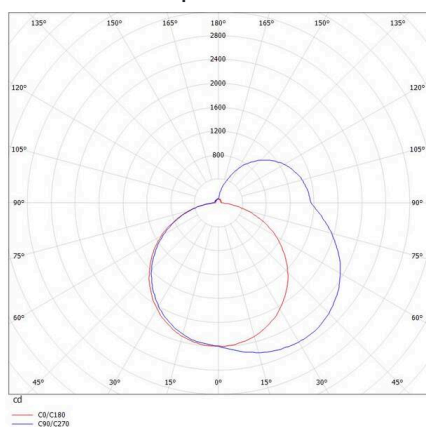

THE LINE

536-216148ddd

THE LINE SD LUMINAIRE EN SAILLIE POUR PLAFOND ET MUR aluminium nature,diffuseur opale en PMMA avec driver, gradation: DALI, IP20

ILLUSTRATION

DONNÉES TECHNIQUES

Ampoule	LED
Puissance système [W]	102
Flux lumineux [lm]	11460
Température de couleur	4000K
CRI	>80
Cache (Diffuseur)	diffuseur opale en PMMA
Driver	avec driver
Gradation	DALI
Tension	220-240V 50/60Hz
Longueur [mm]	3423
Largeur [mm]	55
Hauteur [mm]	75
Type de protection	IP20
Classe de protection	classe de protection I
Valeur IK	IK02
Couleur du luminaire	aluminium nature
Durée de vie [h]	L80 B10 50 000
Poids net [kg]	8,51
EAN numéro	9008905595875

COURBE PHOTOMÉTRIQUE

Label énergie

Les valeurs indiquées sont des valeurs assignées. La puissance et le flux lumineux sous soumis à une tolérance d'environ 10 %. Tolérance de la température de couleur: +/- 150 K. Sauf indication contraire, les valeurs s'appliquent à une température ambiante de 25 °C.