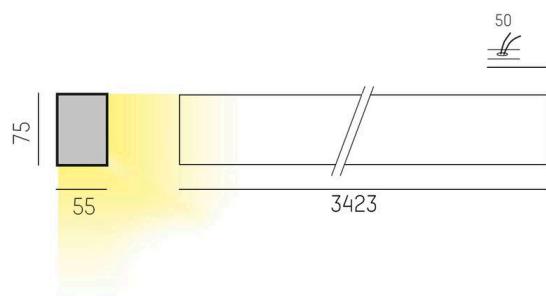

THE LINE

536-216148ddd

THE LINE SD LUMINAIRE EN SAILLIE POUR PLAFOND ET MUR aluminium nature,diffuseur opale en PMMA avec driver, gradation: DALI, IP20

ILLUSTRATION

DONNÉES TECHNIQUES

Ampoule	LED
Puissance système [W]	102
Flux lumineux [lm]	11460
Température de couleur	4000K
CRI	>80
Cache (Diffuseur)	diffuseur opale en PMMA
Driver	avec driver
Gradation	DALI
Tension	220-240V 50/60Hz
Longueur [mm]	3423
Largeur [mm]	55
Hauteur [mm]	75
Type de protection	IP20
Classe de protection	classe de protection I
Valeur IK	IK02
Couleur du luminaire	aluminium nature
Durée de vie [h]	L80 B10 50 000
Poids net [kg]	8,51
EAN numéro	9008905595875

COURBE PHOTOMÉTRIQUE

Label énergie

Les valeurs indiquées sont des valeurs assignées. La puissance et le flux lumineux sous soumis à une tolérance d'environ 10 %. Tolérance de la température de couleur: +/- 150 K. Sauf indication contraire, les valeurs s'appliquent à une température ambiante de 25 °C.