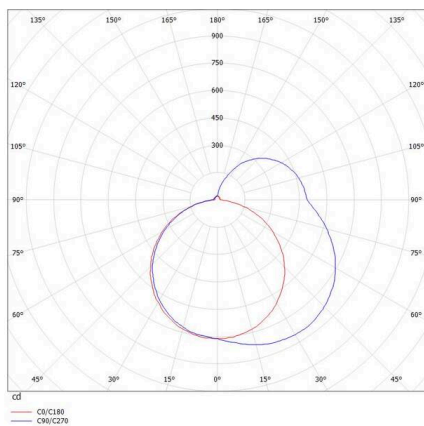

THE LINE

536-24219ddd

THE LINE LED LICHTEINSATZ LICHTEINSATZ weiß, mit Betriebsgerät, Dimmbarkeit: DALI, Durchgangsverdrahtung 5x1mm<sup>2</sup>, IP20,

TECHNISCHE DETAILS

Leuchtmittel	LED
Systemleistung [W]	34
Lichtstrom [lm]	3640
Lichtfarbe	3000K
CRI	>80
Betriebsgerät	mit Betriebsgerät
Dimmbarkeit	DALI
Spannung	220-240V 50/60Hz
Durchgangsverdrahtung	5x1mm <sup>2</sup>
Länge [mm]	1129
Breite [mm]	41,5
Höhe [mm]	52,5
Schutzart	IP20
Farbe Leuchte	weiß
Lebensdauer [h]	L80 B10 50 000
Energieeffizienzklasse	E
Nettogewicht [kg]	1,36
EAN-Nummer	9008905591266

LICHTVERTEILUNGSKURVE

Energie Label

Die Werte sind Bemessungswerte. Leistung und Lichtstrom unterliegen initial einer Toleranz von +/- 10%.  
Toleranz der Farbtemperatur: +/- 150 K. Die Werte gelten, wenn nicht anders angegeben, für eine Umgebungstemperatur von 25°C.