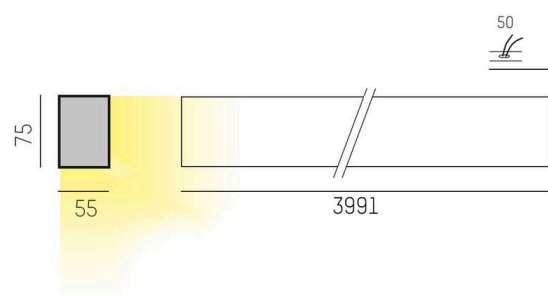

THE LINE

536-217198ddd

THE LINE SD LUMINAIRE EN SAILLIE POUR PLAFOND ET MUR aluminium nature,diffuseur opale en PMMA avec driver, gradation: DALI, IP20

ILLUSTRATION

DONNÉES TECHNIQUES

Ampoule	LED
Puissance système [W]	119
Flux lumineux [lm]	12740
Température de couleur	3000K
CRI	>80
Cache (Diffuseur)	diffuseur opale en PMMA
Driver	avec driver
Gradation	DALI
Tension	220-240V 50/60Hz
Longueur [mm]	3991
Largeur [mm]	55
Hauteur [mm]	75
Type de protection	IP20
Classe de protection	classe de protection I
Valeur IK	IK02
Couleur du luminaire	aluminium nature
Durée de vie [h]	L80 B10 50 000
Poids net [kg]	9,90
EAN numéro	9008905596032

COURBE PHOTOMÉTRIQUE

Label énergie

Les valeurs indiquées sont des valeurs assignées. La puissance et le flux lumineux sous soumis à une tolérance d'environ 10 %. Tolérance de la température de couleur: +/- 150 K. Sauf indication contraire, les valeurs s'appliquent à une température ambiante de 25 °C.