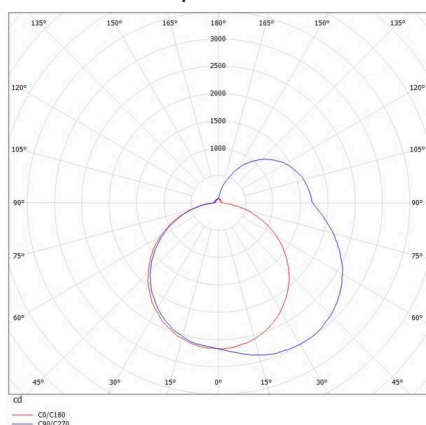

THE LINE

536-217198ddd

THE LINE SD LUMINAIRE EN SAILLIE POUR PLAFOND ET MUR aluminium nature,diffuseur opale en PMMA avec driver, gradation: DALI, IP20

ILLUSTRATION

DONNÉES TECHNIQUES

Ampoule	LED
Puissance système [W]	119
Flux lumineux [lm]	12740
Température de couleur	3000K
CRI	>80
Cache (Diffuseur)	diffuseur opale en PMMA
Driver	avec driver
Gradation	DALI
Tension	220-240V 50/60Hz
Longueur [mm]	3991
Largeur [mm]	55
Hauteur [mm]	75
Type de protection	IP20
Classe de protection	classe de protection I
Valeur IK	IK02
Couleur du luminaire	aluminium nature
Durée de vie [h]	L80 B10 50 000
Poids net [kg]	9,90
EAN numéro	9008905596032

COURBE PHOTOMÉTRIQUE

Label énergie

Les valeurs indiquées sont des valeurs assignées. La puissance et le flux lumineux sous soumis à une tolérance d'environ 10 %. Tolérance de la température de couleur: +/- 150 K. Sauf indication contraire, les valeurs s'appliquent à une température ambiante de 25 °C.