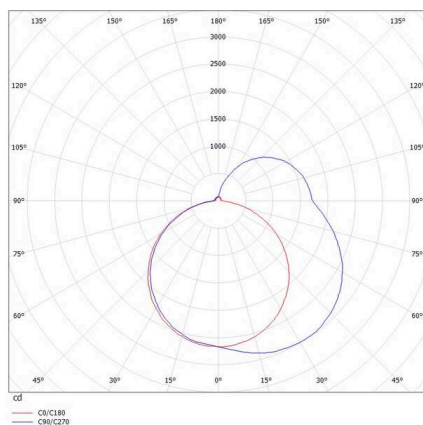

THE LINE

536-217198ddd

THE LINE SD WAND-DECKEN AUFBAULEUCHTE aluminium natur, satinierter PMMA Opaldiffuser mit Betriebsgerät, Dimmbarkeit: DALI, IP20,

SKIZZE

TECHNISCHE DETAILS

Leuchtmittel	LED
Systemleistung [W]	119
Lichtstrom [lm]	12740
Lichtfarbe	3000K
CRI	>80
Optik	PMMA Opaldiffuser mit Betriebsgerät
Betriebsgerät	DALI
Dimmbarkeit	220-240V 50/60Hz
Spannung	
Länge [mm]	3991
Breite [mm]	55
Höhe [mm]	75
Schutzart	IP20
Schutzklasse	Schutzklasse I
Stoßfestigkeit	IK02
Farbe Leuchte	aluminium natur
Lebensdauer [h]	L80 B10 50 000
Nettogewicht [kg]	9,90
EAN-Nummer	9008905596032

LICHTVERTEILUNGSKURVE

Energie Label

Die Werte sind Bemessungswerte. Leistung und Lichtstrom unterliegen initial einer Toleranz von +/- 10%. Toleranz der Farbtemperatur: +/- 150 K. Die Werte gelten, wenn nicht anders angegeben, für eine Umgebungstemperatur von 25°C.