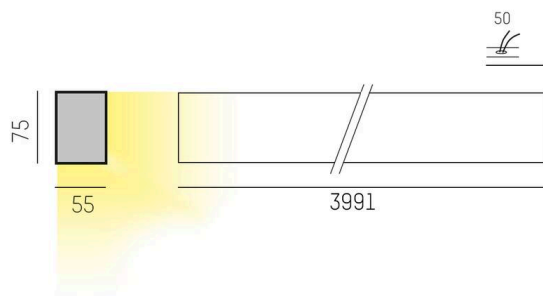

THE LINE

536-217198ddd

THE LINE SD WAND-DECKEN AUFBAULEUCHTE aluminium natur, satinierter PMMA Opaldiffuser mit Betriebsgerät, Dimmbarkeit: DALI, IP20,

SKIZZE

TECHNISCHE DETAILS

Leuchtmittel	LED
Systemleistung [W]	119
Lichtstrom [lm]	12740
Lichtfarbe	3000K
CRI	>80
Optik	PMMA Opaldiffuser mit Betriebsgerät
Betriebsgerät	DALI
Dimmbarkeit	220-240V 50/60Hz
Spannung	
Länge [mm]	3991
Breite [mm]	55
Höhe [mm]	75
Schutzart	IP20
Schutzklasse	Schutzklasse I
Stoßfestigkeit	IK02
Farbe Leuchte	aluminium natur
Lebensdauer [h]	L80 B10 50 000
Nettogewicht [kg]	9,90
EAN-Nummer	9008905596032

LICHTVERTEILUNGSKURVE

Energie Label

Die Werte sind Bemessungswerte. Leistung und Lichtstrom unterliegen initial einer Toleranz von +/- 10%. Toleranz der Farbtemperatur: +/- 150 K. Die Werte gelten, wenn nicht anders angegeben, für eine Umgebungstemperatur von 25°C.