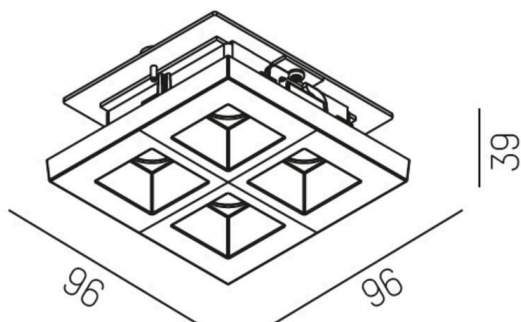

**GRID**

**629-3012295**

GRID R EINBAUSTRAHLER aus Metall, weiß, ähnlich RAL 9016, Linsenoptik mit Entblendungsraster Ausstrahlwinkel 30°, Lichtaustritt direkt, UGR <19, ohne Betriebsgerät, max. 700mA, Dimmbarkeit: siehe Betriebsgerät, IP20, Zubehör separat ordern,

**SKIZZE**

**TECHNISCHE DETAILS**

Leuchtmittel	LED 9W
Lichtstrom [lm]	570
Strom sekundärseitig [mA]	700
Lichtfarbe	3000K
CRI	>90
UGR	<19
Optik	Linsoptik mit Entblendungsraster
Betriebsgerät	ohne Betriebsgerät
Dimmbarkeit	siehe Betriebsgerät
Lichtaustritt	direkt
Ausstrahlwinkel	30°
Länge [mm]	96
Breite [mm]	96
Höhe [mm]	39
Schutzart	IP20
Schutzklasse	Schutzklasse II
Material	Metall
Farbe Leuchte	weiß
RAL	9016
Lebensdauer [h]	L80 B10 50 000
Energieeffizienzklasse	G
Nettogewicht [kg]	0,19
EAN-Nummer	9008905616525