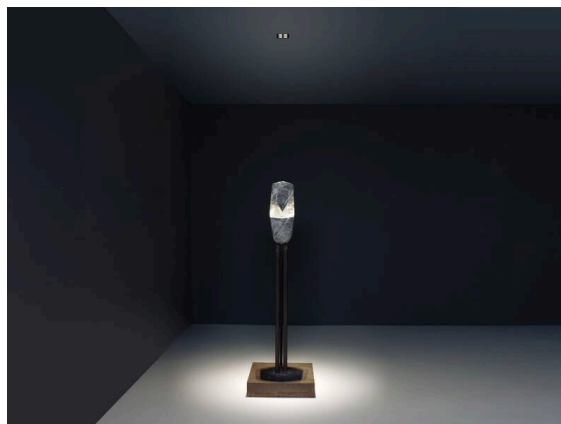

**GRID**

**629-3012295**

GRID R EINBAUSTRAHLER aus Metall, weiß, ähnlich RAL 9016, Linsenoptik mit Entblendungsraster Ausstrahlwinkel 30°, Lichtaustritt direkt, UGR <19, ohne Betriebsgerät, max. 700mA, Dimmbarkeit: siehe Betriebsgerät, IP20, Zubehör separat ordern,

**SKIZZE**

**TECHNISCHE DETAILS**

Leuchtmittel	LED 9W
Lichtstrom [lm]	570
Strom sekundärseitig [mA]	700
Lichtfarbe	3000K
CRI	>90
UGR	<19
Optik	Linsoptik mit Entblendungsraster
Betriebsgerät	ohne Betriebsgerät
Dimmbarkeit	siehe Betriebsgerät
Lichtaustritt	direkt
Ausstrahlwinkel	30°
Länge [mm]	96
Breite [mm]	96
Höhe [mm]	39
Schutzart	IP20
Schutzklasse	Schutzklasse II
Material	Metall
Farbe Leuchte	weiß
RAL	9016
Lebensdauer [h]	L80 B10 50 000
Energieeffizienzklasse	G
Nettogewicht [kg]	0,19
EAN-Nummer	9008905616525