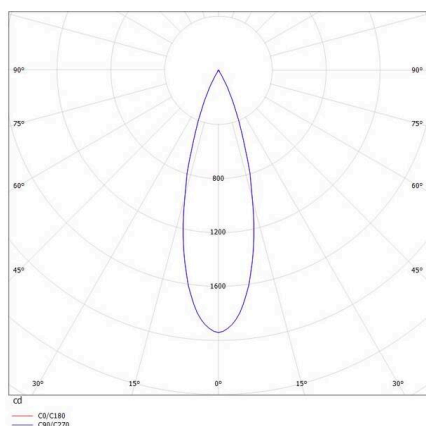

**GRID**

**629-3012295**

GRID R EINBAUSTRAHLER aus Metall, weiß, ähnlich RAL 9016, Linsenoptik mit Entblendungsraster Ausstrahlwinkel 30°, Lichtaustritt direkt, UGR <19, ohne Betriebsgerät, max. 700mA, Dimmbarkeit: siehe Betriebsgerät, IP20, Zubehör separat ordern,

**SKIZZE**

**TECHNISCHE DETAILS**

Leuchtmittel	LED 9W
Lichtstrom [lm]	570
Strom sekundärseitig [mA]	700
Lichtfarbe	3000K
CRI	>90
UGR	<19
Optik	Linsoptik mit Entblendungsraster
Betriebsgerät	ohne Betriebsgerät
Dimmbarkeit	siehe Betriebsgerät
Lichtaustritt	direkt
Ausstrahlwinkel	30°
Länge [mm]	96
Breite [mm]	96
Höhe [mm]	39
Schutzart	IP20
Schutzklasse	Schutzklasse II
Material	Metall
Farbe Leuchte	weiß
RAL	9016
Lebensdauer [h]	L80 B10 50 000
Energieeffizienzklasse	G
Nettogewicht [kg]	0,19
EAN-Nummer	9008905616525

**LICHTVERTEILUNGSKURVE**

Energie Label

Die Werte sind Bemessungswerte. Leistung und Lichtstrom unterliegen initial einer Toleranz von +/- 10%. Toleranz der Farbtemperatur: +/- 150 K. Die Werte gelten, wenn nicht anders angegeben, für eine Umgebungstemperatur von 25°C.