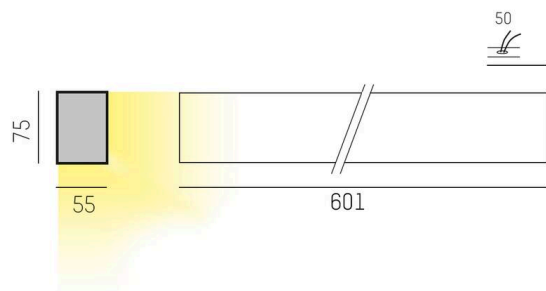

THE LINE

536-211148

THE LINE SD LUMINAIRE EN SAILLIE POUR PLAFOND ET MUR aluminium nature,diffuseur opale en PMMA avec driver, gradation: non dimmable, IP20

ILLUSTRATION

DONNÉES TECHNIQUES

Ampoule	LED
Puissance système [W]	17
Flux lumineux [lm]	1910
Température de couleur	4000K
CRI	>80
Cache (Diffuseur)	diffuseur opale en PMMA
Driver	avec driver
Gradation	non dimmable
Tension	220-240V 50/60Hz
Longueur [mm]	601
Largeur [mm]	55
Hauteur [mm]	75
Type de protection	IP20
Classe de protection	classe de protection I
Valeur IK	IK02
Couleur du luminaire	aluminium nature
Durée de vie [h]	L80 B10 50 000
Poids net [kg]	1,69
EAN numéro	9008905595363

COURBE PHOTOMÉTRIQUE

Label énergie

Les valeurs indiquées sont des valeurs assignées. La puissance et le flux lumineux sous soumis à une tolérance d'environ 10 %. Tolérance de la température de couleur: +/- 150 K. Sauf indication contraire, les valeurs s'appliquent à une température ambiante de 25 °C.