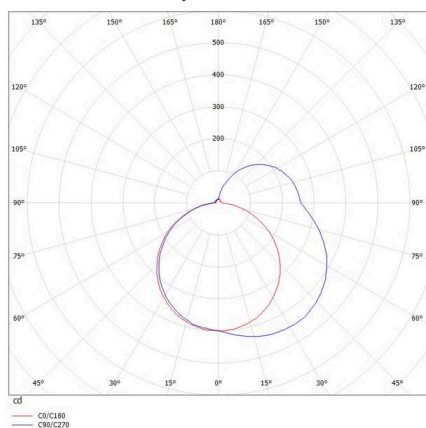

THE LINE

536-211148

THE LINE SD LUMINAIRE EN SAILLIE POUR PLAFOND ET MUR aluminium nature,diffuseur opale en PMMA avec driver, gradation: non dimmable, IP20

ILLUSTRATION

DONNÉES TECHNIQUES

Ampoule	LED
Puissance système [W]	17
Flux lumineux [lm]	1910
Température de couleur	4000K
CRI	>80
Cache (Diffuseur)	diffuseur opale en PMMA
Driver	avec driver
Gradation	non dimmable
Tension	220-240V 50/60Hz
Longueur [mm]	601
Largeur [mm]	55
Hauteur [mm]	75
Type de protection	IP20
Classe de protection	classe de protection I
Valeur IK	IK02
Couleur du luminaire	aluminium nature
Durée de vie [h]	L80 B10 50 000
Poids net [kg]	1,69
EAN numéro	9008905595363

COURBE PHOTOMÉTRIQUE

Label énergie

Les valeurs indiquées sont des valeurs assignées. La puissance et le flux lumineux sous soumis à une tolérance d'environ 10 %. Tolérance de la température de couleur: +/- 150 K. Sauf indication contraire, les valeurs s'appliquent à une température ambiante de 25 °C.