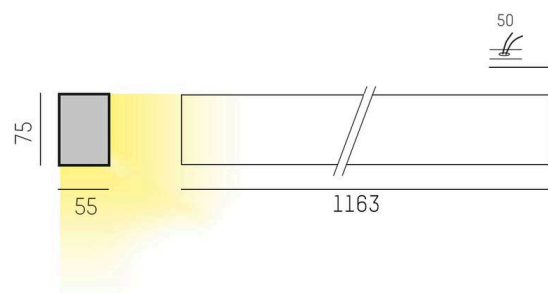

THE LINE

536-212148ddd

THE LINE SD LUMINAIRE EN SAILLIE POUR PLAFOND ET MUR aluminium nature,diffuseur opale en PMMA avec driver, gradation: DALI, IP20

ILLUSTRATION

DONNÉES TECHNIQUES

Ampoule	LED
Puissance système [W]	34
Flux lumineux [lm]	3820
Température de couleur	4000K
CRI	>80
Cache (Diffuseur)	diffuseur opale en PMMA avec driver
Driver	
Gradation	DALI
Tension	220-240V 50/60Hz
Longueur [mm]	1163
Largeur [mm]	55
Hauteur [mm]	75
Type de protection	IP20
Classe de protection	classe de protection I
Valeur IK	IK02
Couleur du luminaire	aluminium nature
Durée de vie [h]	L80 B10 50 000
Poids net [kg]	3,06
EAN numéro	9008905595349

COURBE PHOTOMÉTRIQUE

Label énergie

Les valeurs indiquées sont des valeurs assignées. La puissance et le flux lumineux sous soumis à une tolérance d'environ 10 %. Tolérance de la température de couleur: +/- 150 K. Sauf indication contraire, les valeurs s'appliquent à une température ambiante de 25 °C.