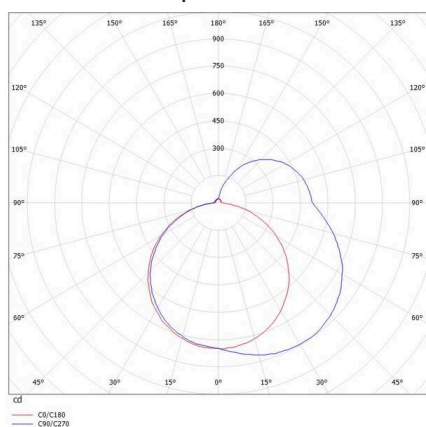

THE LINE

536-212148ddd

THE LINE SD LUMINAIRE EN SAILLIE POUR PLAFOND ET MUR aluminium nature,diffuseur opale en PMMA avec driver, gradation: DALI, IP20

ILLUSTRATION

DONNÉES TECHNIQUES

Ampoule	LED
Puissance système [W]	34
Flux lumineux [lm]	3820
Température de couleur	4000K
CRI	>80
Cache (Diffuseur)	diffuseur opale en PMMA avec driver
Driver	
Gradation	DALI
Tension	220-240V 50/60Hz
Longueur [mm]	1163
Largeur [mm]	55
Hauteur [mm]	75
Type de protection	IP20
Classe de protection	classe de protection I
Valeur IK	IK02
Couleur du luminaire	aluminium nature
Durée de vie [h]	L80 B10 50 000
Poids net [kg]	3,06
EAN numéro	9008905595349

COURBE PHOTOMÉTRIQUE

Label énergie

Les valeurs indiquées sont des valeurs assignées. La puissance et le flux lumineux sous soumis à une tolérance d'environ 10 %. Tolérance de la température de couleur: +/- 150 K. Sauf indication contraire, les valeurs s'appliquent à une température ambiante de 25 °C.