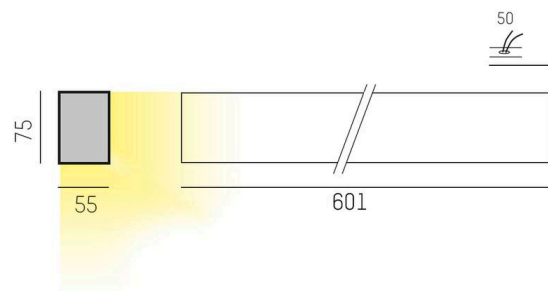

THE LINE

536-211198

THE LINE SD LUMINAIRE EN SAILLIE POUR PLAFOND ET MUR aluminium nature,diffuseur opale en PMMA avec driver, gradation: non dimmable, IP20

ILLUSTRATION

DONNÉES TECHNIQUES

Ampoule	LED
Puissance système [W]	17
Flux lumineux [lm]	1820
Température de couleur	3000K
CRI	>80
Cache (Diffuseur)	diffuseur opale en PMMA
Driver	avec driver
Gradation	non dimmable
Tension	220-240V 50/60Hz
Longueur [mm]	601
Largeur [mm]	55
Hauteur [mm]	75
Type de protection	IP20
Classe de protection	classe de protection I
Valeur IK	IK02
Couleur du luminaire	aluminium nature
Durée de vie [h]	L80 B10 50 000
Poids net [kg]	1,69
EAN numéro	9008905595394

COURBE PHOTOMÉTRIQUE

Label énergie

Les valeurs indiquées sont des valeurs assignées. La puissance et le flux lumineux sous soumis à une tolérance d'environ 10 %. Tolérance de la température de couleur: +/- 150 K. Sauf indication contraire, les valeurs s'appliquent à une température ambiante de 25 °C.