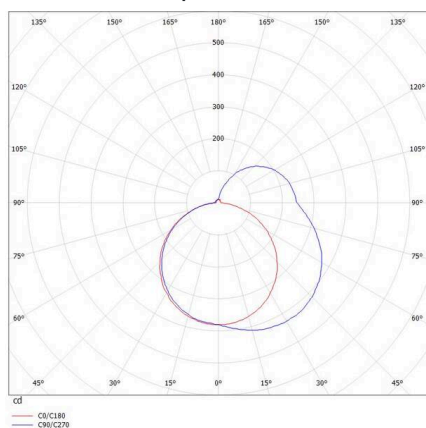

THE LINE

536-211198

THE LINE SD LUMINAIRE EN SAILLIE POUR PLAFOND ET MUR aluminium nature,diffuseur opale en PMMA avec driver, gradation: non dimmable, IP20

ILLUSTRATION

DONNÉES TECHNIQUES

Ampoule	LED
Puissance système [W]	17
Flux lumineux [lm]	1820
Température de couleur	3000K
CRI	>80
Cache (Diffuseur)	diffuseur opale en PMMA
Driver	avec driver
Gradation	non dimmable
Tension	220-240V 50/60Hz
Longueur [mm]	601
Largeur [mm]	55
Hauteur [mm]	75
Type de protection	IP20
Classe de protection	classe de protection I
Valeur IK	IK02
Couleur du luminaire	aluminium nature
Durée de vie [h]	L80 B10 50 000
Poids net [kg]	1,69
EAN numéro	9008905595394

COURBE PHOTOMÉTRIQUE

Label énergie

Les valeurs indiquées sont des valeurs assignées. La puissance et le flux lumineux sous soumis à une tolérance d'environ 10 %. Tolérance de la température de couleur: +/- 150 K. Sauf indication contraire, les valeurs s'appliquent à une température ambiante de 25 °C.