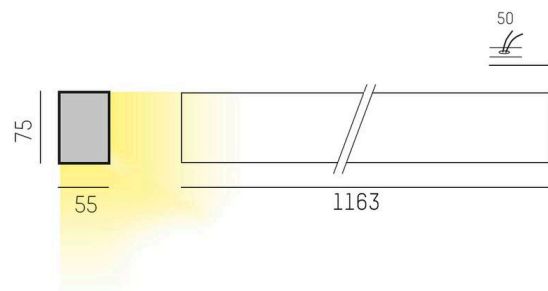

THE LINE

536-212198

THE LINE SD LUMINAIRE EN SAILLIE POUR PLAFOND ET MUR aluminium nature,diffuseur opale en PMMA avec driver, gradation: non dimmable, IP20

ILLUSTRATION

DONNÉES TECHNIQUES

Ampoule	LED
Puissance système [W]	34
Flux lumineux [lm]	3640
Température de couleur	3000K
CRI	>80
Cache (Diffuseur)	diffuseur opale en PMMA
Driver	avec driver
Gradation	non dimmable
Tension	220-240V 50/60Hz
Longueur [mm]	1163
Largeur [mm]	55
Hauteur [mm]	75
Type de protection	IP20
Classe de protection	classe de protection I
Valeur IK	IK02
Couleur du luminaire	aluminium nature
Durée de vie [h]	L80 B10 50 000
Poids net [kg]	3,05
EAN numéro	9008905591105

COURBE PHOTOMÉTRIQUE

Label énergie

Les valeurs indiquées sont des valeurs assignées. La puissance et le flux lumineux sous soumis à une tolérance d'environ 10 %. Tolérance de la température de couleur: +/- 150 K. Sauf indication contraire, les valeurs s'appliquent à une température ambiante de 25 °C.