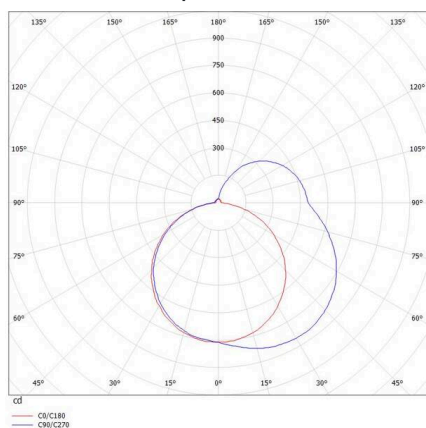

THE LINE

536-212198

THE LINE SD LUMINAIRE EN SAILLIE POUR PLAFOND ET MUR aluminium nature,diffuseur opale en PMMA avec driver, gradation: non dimmable, IP20

ILLUSTRATION

DONNÉES TECHNIQUES

Ampoule	LED
Puissance système [W]	34
Flux lumineux [lm]	3640
Température de couleur	3000K
CRI	>80
Cache (Diffuseur)	diffuseur opale en PMMA
Driver	avec driver
Gradation	non dimmable
Tension	220-240V 50/60Hz
Longueur [mm]	1163
Largeur [mm]	55
Hauteur [mm]	75
Type de protection	IP20
Classe de protection	classe de protection I
Valeur IK	IK02
Couleur du luminaire	aluminium nature
Durée de vie [h]	L80 B10 50 000
Poids net [kg]	3,05
EAN numéro	9008905591105

COURBE PHOTOMÉTRIQUE

Label énergie

Les valeurs indiquées sont des valeurs assignées. La puissance et le flux lumineux sous soumis à une tolérance d'environ 10 %. Tolérance de la température de couleur: +/- 150 K. Sauf indication contraire, les valeurs s'appliquent à une température ambiante de 25 °C.