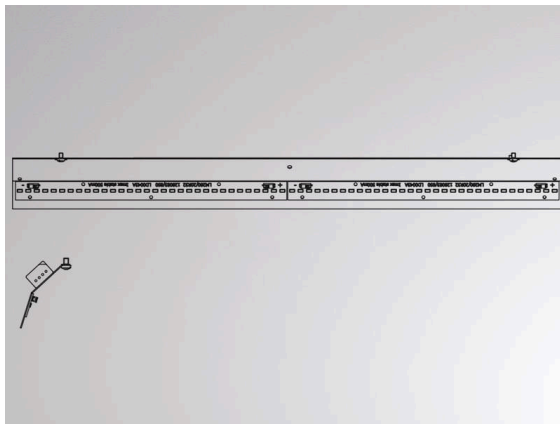

THE LINE

536-24219

THE LINE LED LICHTEINSATZ LICHTEINSATZ weiß, mit Betriebsgerät, Dimmbarkeit: nicht dimmbar, Durchgangsverdrahtung 3x0,75mm<sup>2</sup>, IP20,

TECHNISCHE DETAILS

Leuchtmittel	LED
Systemleistung [W]	34
Lichtstrom [lm]	3640
Lichtfarbe	3000K
CRI	>80
Betriebsgerät	mit Betriebsgerät
Dimmbarkeit	nicht dimmbar
Spannung	220-240V 50/60Hz
Durchgangsverdrahtung	3x0,75mm <sup>2</sup>
Länge [mm]	1129
Breite [mm]	41,5
Höhe [mm]	52,5
Schutzart	IP20
Farbe Leuchte	weiß
Lebensdauer [h]	L80 B10 50 000
Energieeffizienzklasse	E
Nettogewicht [kg]	1,39
EAN-Nummer	9008905591099

LICHTVERTEILUNGSKURVE

Energie Label

Die Werte sind Bemessungswerte. Leistung und Lichtstrom unterliegen initial einer Toleranz von +/- 10%. Toleranz der Farbtemperatur: +/- 150 K. Die Werte gelten, wenn nicht anders angegeben, für eine Umgebungstemperatur von 25°C.