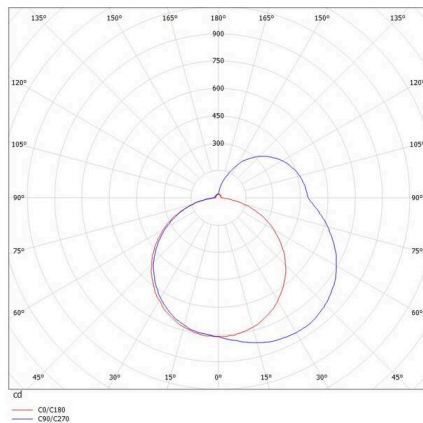

THE LINE

536-24219

THE LINE LED LICHTEINSATZ LICHTEINSATZ weiß, mit Betriebsgerät, Dimmbarkeit: nicht dimmbar, Durchgangsverdrahtung 3x0,75mm<sup>2</sup>, IP20,

TECHNISCHE DETAILS

Leuchtmittel	LED
Systemleistung [W]	34
Lichtstrom [lm]	3640
Lichtfarbe	3000K
CRI	>80
Betriebsgerät	mit Betriebsgerät
Dimmbarkeit	nicht dimmbar
Spannung	220-240V 50/60Hz
Durchgangsverdrahtung	3x0,75mm <sup>2</sup>
Länge [mm]	1129
Breite [mm]	41,5
Höhe [mm]	52,5
Schutzart	IP20
Farbe Leuchte	weiß
Lebensdauer [h]	L80 B10 50 000
Energieeffizienzklasse	E
Nettogewicht [kg]	1,39
EAN-Nummer	9008905591099

LICHTVERTEILUNGSKURVE

Energie Label

Die Werte sind Bemessungswerte. Leistung und Lichtstrom unterliegen initial einer Toleranz von +/- 10%. Toleranz der Farbtemperatur: +/- 150 K. Die Werte gelten, wenn nicht anders angegeben, für eine Umgebungstemperatur von 25°C.