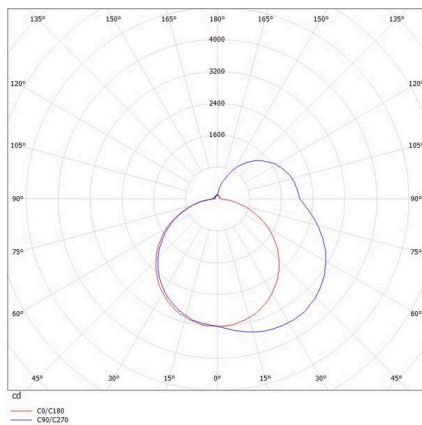

THE LINE

536-218148ddd

THE LINE SD LUMINAIRE EN SAILLIE POUR PLAFOND ET MUR aluminium nature,diffuseur opale en PMMA avec driver, gradation: DALI, IP20

ILLUSTRATION

DONNÉES TECHNIQUES

Ampoule	LED
Puissance système [W]	136
Flux lumineux [lm]	15280
Température de couleur	4000K
CRI	>80
Cache (Diffuseur)	diffuseur opale en PMMA avec driver
Driver	DALI
Gradation	220-240V 50/60Hz
Tension	
Longueur [mm]	4553
Largeur [mm]	55
Hauteur [mm]	75
Type de protection	IP20
Classe de protection	classe de protection I
Valeur IK	IK02
Couleur du luminaire	aluminium nature
Durée de vie [h]	L80 B10 50 000
Poids net [kg]	11,24
EAN numéro	9008905596247

COURBE PHOTOMÉTRIQUE

Label énergie

Les valeurs indiquées sont des valeurs assignées. La puissance et le flux lumineux sous soumis à une tolérance d'environ 10 %. Tolérance de la température de couleur: +/- 150 K. Sauf indication contraire, les valeurs s'appliquent à une température ambiante de 25 °C.