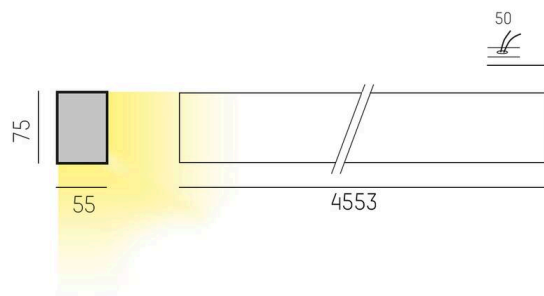

THE LINE

536-218148ddd

THE LINE SD LUMINAIRE EN SAILLIE POUR PLAFOND ET MUR aluminium nature,diffuseur opale en PMMA avec driver, gradation: DALI, IP20

ILLUSTRATION

DONNÉES TECHNIQUES

Ampoule	LED
Puissance système [W]	136
Flux lumineux [lm]	15280
Température de couleur	4000K
CRI	>80
Cache (Diffuseur)	diffuseur opale en PMMA avec driver
Driver	DALI
Gradation	220-240V 50/60Hz
Tension	
Longueur [mm]	4553
Largeur [mm]	55
Hauteur [mm]	75
Type de protection	IP20
Classe de protection	classe de protection I
Valeur IK	IK02
Couleur du luminaire	aluminium nature
Durée de vie [h]	L80 B10 50 000
Poids net [kg]	11,24
EAN numéro	9008905596247

COURBE PHOTOMÉTRIQUE

Label énergie

Les valeurs indiquées sont des valeurs assignées. La puissance et le flux lumineux sous soumis à une tolérance d'environ 10 %. Tolérance de la température de couleur: +/- 150 K. Sauf indication contraire, les valeurs s'appliquent à une température ambiante de 25 °C.