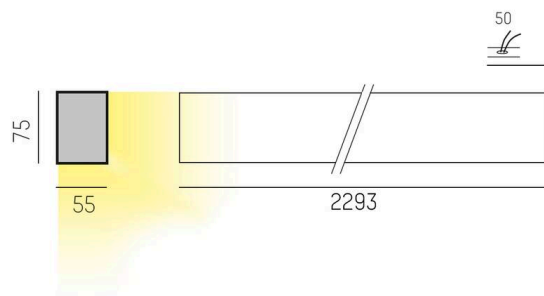

THE LINE

536-214198ddd

THE LINE SD LUMINAIRE EN SAILLIE POUR PLAFOND ET MUR aluminium nature,diffuseur opale en PMMA avec driver, gradation: DALI, IP20

ILLUSTRATION

DONNÉES TECHNIQUES

Ampoule	LED
Puissance système [W]	68
Flux lumineux [lm]	7280
Température de couleur	3000K
CRI	>80
Cache (Diffuseur)	diffuseur opale en PMMA
Driver	avec driver
Gradation	DALI
Tension	220-240V 50/60Hz
Longueur [mm]	2293
Largeur [mm]	55
Hauteur [mm]	75
Type de protection	IP20
Classe de protection	classe de protection I
Valeur IK	IK02
Couleur du luminaire	aluminium nature
Durée de vie [h]	L80 B10 50 000
Poids net [kg]	5,79
EAN numéro	9008905595752

COURBE PHOTOMÉTRIQUE

Label énergie

Les valeurs indiquées sont des valeurs assignées. La puissance et le flux lumineux sous soumis à une tolérance d'environ 10 %. Tolérance de la température de couleur: +/- 150 K. Sauf indication contraire, les valeurs s'appliquent à une température ambiante de 25 °C.