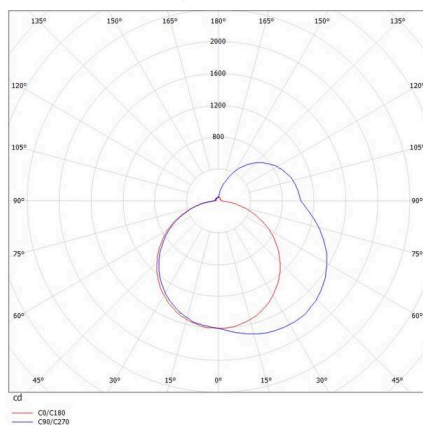

THE LINE

536-214198ddd

THE LINE SD LUMINAIRE EN SAILLIE POUR PLAFOND ET MUR aluminium nature,diffuseur opale en PMMA avec driver, gradation: DALI, IP20

ILLUSTRATION

DONNÉES TECHNIQUES

Ampoule	LED
Puissance système [W]	68
Flux lumineux [lm]	7280
Température de couleur	3000K
CRI	>80
Cache (Diffuseur)	diffuseur opale en PMMA
Driver	avec driver
Gradation	DALI
Tension	220-240V 50/60Hz
Longueur [mm]	2293
Largeur [mm]	55
Hauteur [mm]	75
Type de protection	IP20
Classe de protection	classe de protection I
Valeur IK	IK02
Couleur du luminaire	aluminium nature
Durée de vie [h]	L80 B10 50 000
Poids net [kg]	5,79
EAN numéro	9008905595752

COURBE PHOTOMÉTRIQUE

Label énergie

Les valeurs indiquées sont des valeurs assignées. La puissance et le flux lumineux sous soumis à une tolérance d'environ 10 %. Tolérance de la température de couleur: +/- 150 K. Sauf indication contraire, les valeurs s'appliquent à une température ambiante de 25 °C.