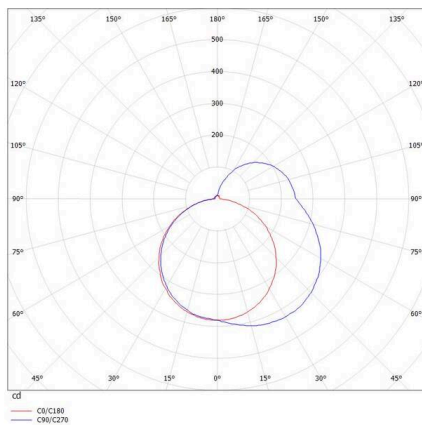

THE LINE

536-211198ddd

THE LINE SD LUMINAIRE EN SAILLIE POUR PLAFOND ET MUR aluminium nature,diffuseur opale en PMMA avec driver, gradation: DALI, IP20

ILLUSTRATION

DONNÉES TECHNIQUES

Ampoule	LED
Puissance système [W]	17
Flux lumineux [lm]	1820
Température de couleur	3000K
CRI	>80
Cache (Diffuseur)	diffuseur opale en PMMA
Driver	avec driver
Gradation	DALI
Tension	220-240V 50/60Hz
Longueur [mm]	601
Largeur [mm]	55
Hauteur [mm]	75
Type de protection	IP20
Classe de protection	classe de protection I
Valeur IK	IK02
Couleur du luminaire	aluminium nature
Durée de vie [h]	L80 B10 50 000
Poids net [kg]	1,72
EAN numéro	9008905595417

COURBE PHOTOMÉTRIQUE

Label énergie

Les valeurs indiquées sont des valeurs assignées. La puissance et le flux lumineux sous soumis à une tolérance d'environ 10 %.
Tolérance de la température de couleur: +/- 150 K. Sauf indication contraire, les valeurs s'appliquent à une température ambiante de 25 °C.