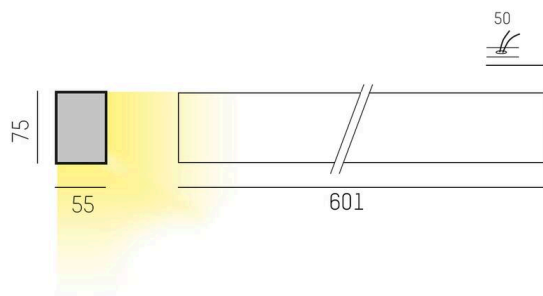

THE LINE

536-211198ddd

THE LINE SD LUMINAIRE EN SAILLIE POUR PLAFOND ET MUR aluminium nature,diffuseur opale en PMMA avec driver, gradation: DALI, IP20

ILLUSTRATION

DONNÉES TECHNIQUES

Ampoule	LED
Puissance système [W]	17
Flux lumineux [lm]	1820
Température de couleur	3000K
CRI	>80
Cache (Diffuseur)	diffuseur opale en PMMA
Driver	avec driver
Gradation	DALI
Tension	220-240V 50/60Hz
Longueur [mm]	601
Largeur [mm]	55
Hauteur [mm]	75
Type de protection	IP20
Classe de protection	classe de protection I
Valeur IK	IK02
Couleur du luminaire	aluminium nature
Durée de vie [h]	L80 B10 50 000
Poids net [kg]	1,72
EAN numéro	9008905595417

COURBE PHOTOMÉTRIQUE

Label énergie

Les valeurs indiquées sont des valeurs assignées. La puissance et le flux lumineux sous soumis à une tolérance d'environ 10 %.
Tolérance de la température de couleur: +/- 150 K. Sauf indication contraire, les valeurs s'appliquent à une température ambiante de 25 °C.