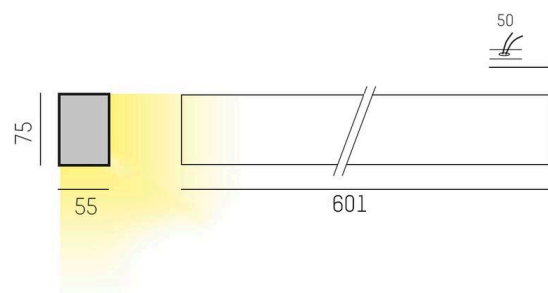

THE LINE

536-211148ddd

THE LINE SD LUMINAIRE EN SAILLIE POUR PLAFOND ET MUR aluminium nature,diffuseur opale en PMMA avec driver, gradation: DALI, IP20

ILLUSTRATION

DONNÉES TECHNIQUES

Ampoule	LED
Puissance système [W]	17
Flux lumineux [lm]	1910
Température de couleur	4000K
CRI	>80
Cache (Diffuseur)	diffuseur opale en PMMA
Driver	avec driver
Gradation	DALI
Tension	220-240V 50/60Hz
Longueur [mm]	601
Largeur [mm]	55
Hauteur [mm]	75
Type de protection	IP20
Classe de protection	classe de protection I
Valeur IK	IK02
Couleur du luminaire	aluminium nature
Durée de vie [h]	L80 B10 50 000
Poids net [kg]	1,72
EAN numéro	9008905595387

COURBE PHOTOMÉTRIQUE

Label énergie

Les valeurs indiquées sont des valeurs assignées. La puissance et le flux lumineux sous soumis à une tolérance d'environ 10 %. Tolérance de la température de couleur: +/- 150 K. Sauf indication contraire, les valeurs s'appliquent à une température ambiante de 25 °C.