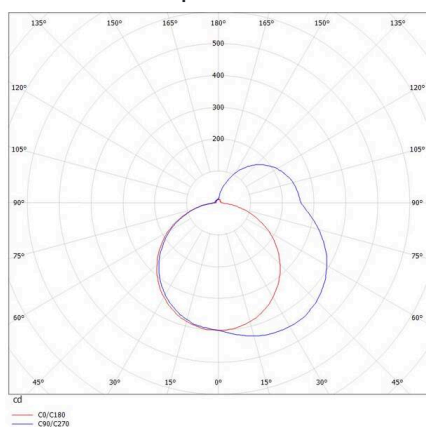

THE LINE

536-211148ddd

THE LINE SD LUMINAIRE EN SAILLIE POUR PLAFOND ET MUR aluminium nature,diffuseur opale en PMMA avec driver, gradation: DALI, IP20

ILLUSTRATION

DONNÉES TECHNIQUES

Ampoule	LED
Puissance système [W]	17
Flux lumineux [lm]	1910
Température de couleur	4000K
CRI	>80
Cache (Diffuseur)	diffuseur opale en PMMA
Driver	avec driver
Gradation	DALI
Tension	220-240V 50/60Hz
Longueur [mm]	601
Largeur [mm]	55
Hauteur [mm]	75
Type de protection	IP20
Classe de protection	classe de protection I
Valeur IK	IK02
Couleur du luminaire	aluminium nature
Durée de vie [h]	L80 B10 50 000
Poids net [kg]	1,72
EAN numéro	9008905595387

COURBE PHOTOMÉTRIQUE

Label énergie

Les valeurs indiquées sont des valeurs assignées. La puissance et le flux lumineux sous soumis à une tolérance d'environ 10 %. Tolérance de la température de couleur: +/- 150 K. Sauf indication contraire, les valeurs s'appliquent à une température ambiante de 25 °C.