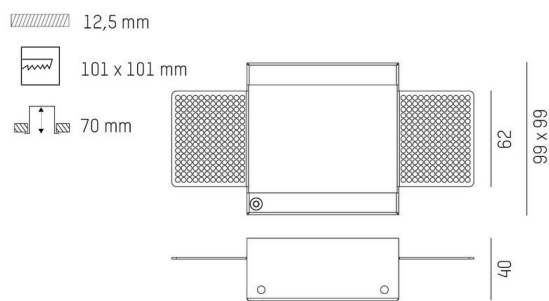

GRID

629-205

verniciatura a polveri in bianco

DETTAGLI TECNICI

| | |
|---------------------------------|-----------------|
| Dimmerabilità | non dimmerabile |
| Lunghezza [mm] | 99 |
| Larghezza [mm] | 99 |
| Altezza [mm] | 41 |
| Dimensione taglio soffitto [mm] | 101x101 |
| Spessore soffitto [mm] | 12,5 |
| Prof. d'incasso [mm] | 70 |
| Classe di protezione | IP20 |
| Materiale | metallo |
| Colore base | bianco |
| RAL | 9016 |
| Peso netto [kg] | 0,19 |
| EAN numero | 9008905584206 |

DISEGNO

Etichetta energetica

I valori indicati sono nominali. Tolleranza della potenza e del flusso luminoso +/- 10%.
 Tolleranza della temperatura colore: +/- 150 K. I valori sono riferiti ad una temperatura ambiente di 25°C, salvo diversa indicazione.