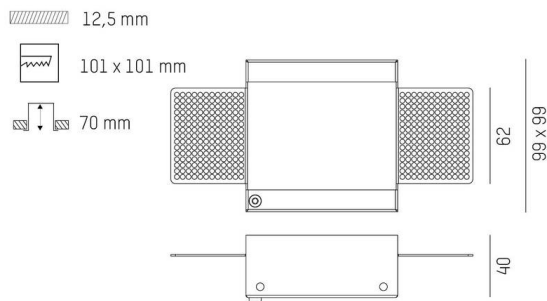

GRID

629-205

DONNÉES TECHNIQUES

Gradation	non dimmable
Longueur [mm]	99
Largeur [mm]	99
Hauteur [mm]	41
Dimension de la découpe plafond [mm]	101x101
Épaisseur du plafond [mm]	12,5
Profondeur d'encastrement [mm]	70
Type de protection	IP20
Matériau	métal
Couleur du luminaire	blanc
RAL	9016
Poids net [kg]	0,19
EAN numéro	9008905584206

ILLUSTRATION

Label énergie

Les valeurs indiquées sont des valeurs assignées. La puissance et le flux lumineux sous soumis à une tolérance d'environ 10 %.
 Tolérance de la température de couleur: +/- 150 K. Sauf indication contraire, les valeurs s'appliquent à une température ambiante de 25 °C.